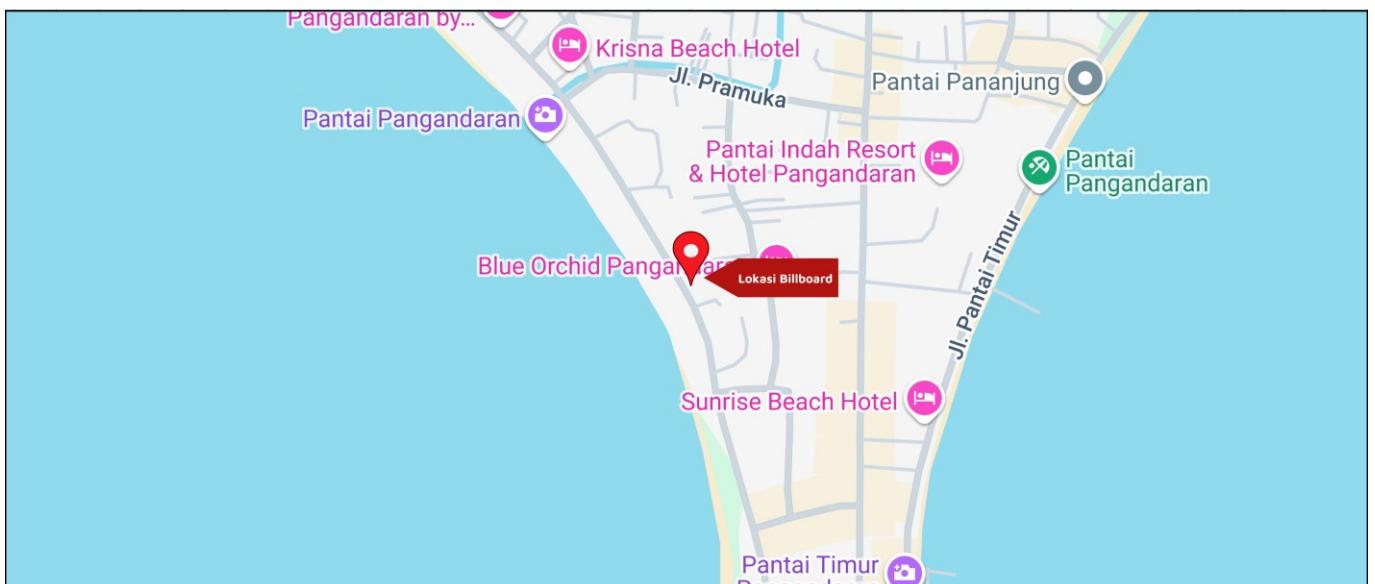

Foto Lokasi

Denah Lokasi

Description : Merupakan area padat lalu lintas, baik kendaraan pribadi maupun umum

LALU LINTAS HARIAN RATA-RATA

Mobil Pribadi	Sepeda Motor	Angkutan Umum	Lain-Lain (Pick Up, Truck, Dsb.)	Jumlah Total
-	-	-	-	-