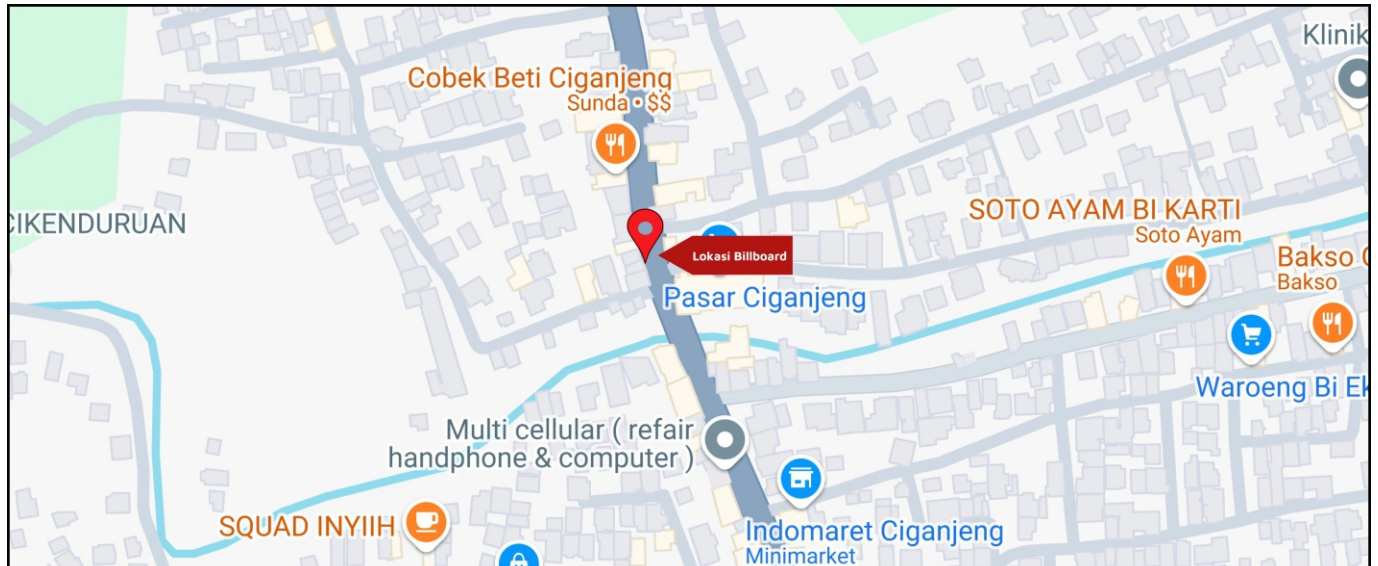

Foto Lokasi

Denah Lokasi

Description : Merupakan area padat lalu lintas, baik kendaraan pribadi maupun umum

LALU LINTAS HARIAN RATA-RATA

Mobil Pribadi	Sepeda Motor	Angkutan Umum	Lain-Lain (Pick Up, Truck, Dsb.)	Jumlah Total
-	-	-	-	-