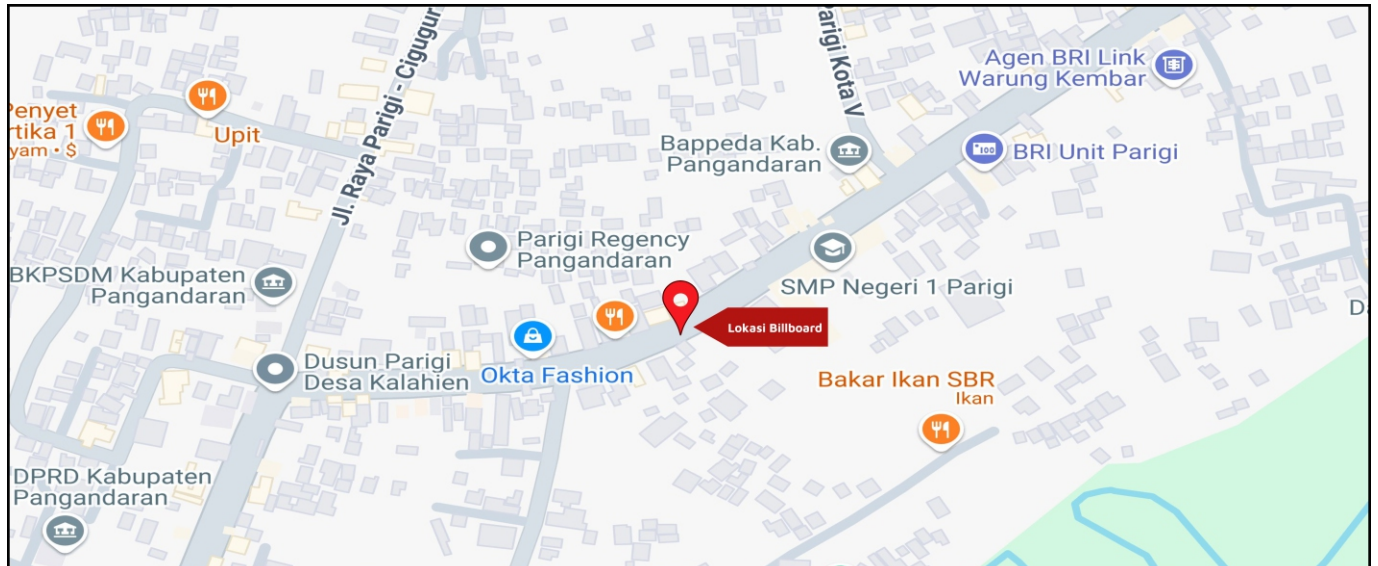

Foto Lokasi

Denah Lokasi

Description : Merupakan area padat lalu lintas, baik kendaraan pribadi maupun umum

LALU LINTAS HARIAN RATA-RATA

Mobil Pribadi	Sepeda Motor	Angkutan Umum	Lain-Lain (Pick Up, Truck, Dsb.)	Jumlah Total
-	-	-	-	-