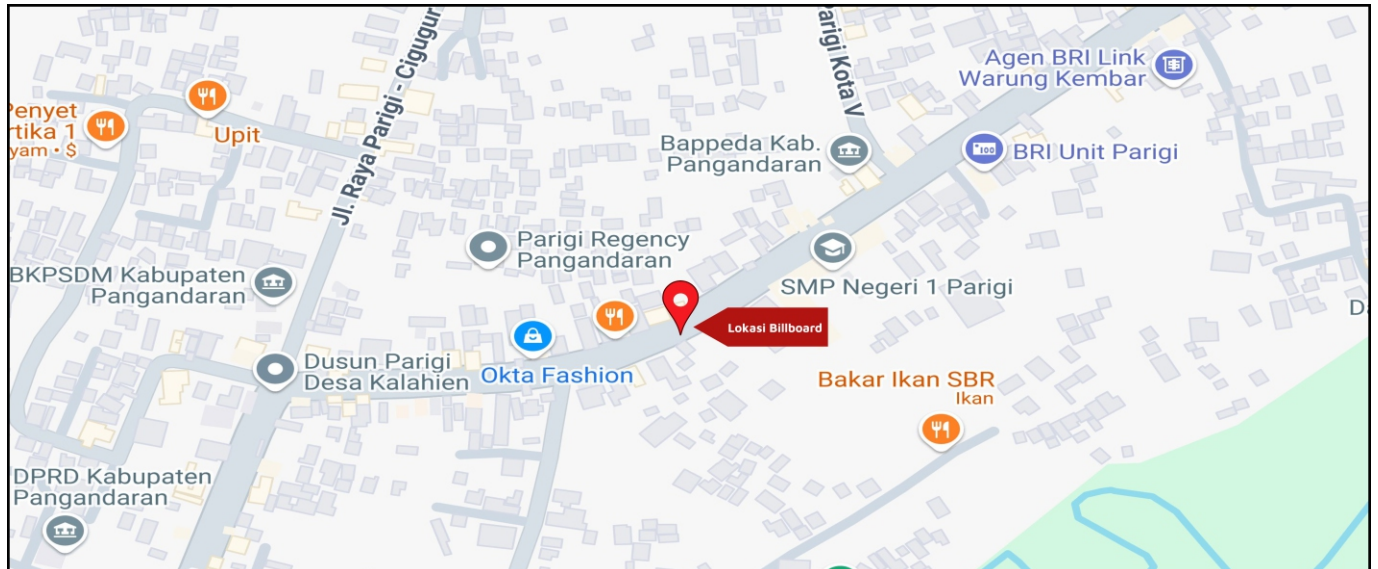

Foto Lokasi

Denah Lokasi

Description : Merupakan area padat lalu lintas, baik kendaraan pribadi maupun umum

LALU LINTAS HARIAN RATA-RATA				
Mobil Pribadi	Sepeda Motor	Angkutan Umum	Lain-Lain (Pick Up, Truck, Dsb.)	Jumlah Total
-	-	-	-	-