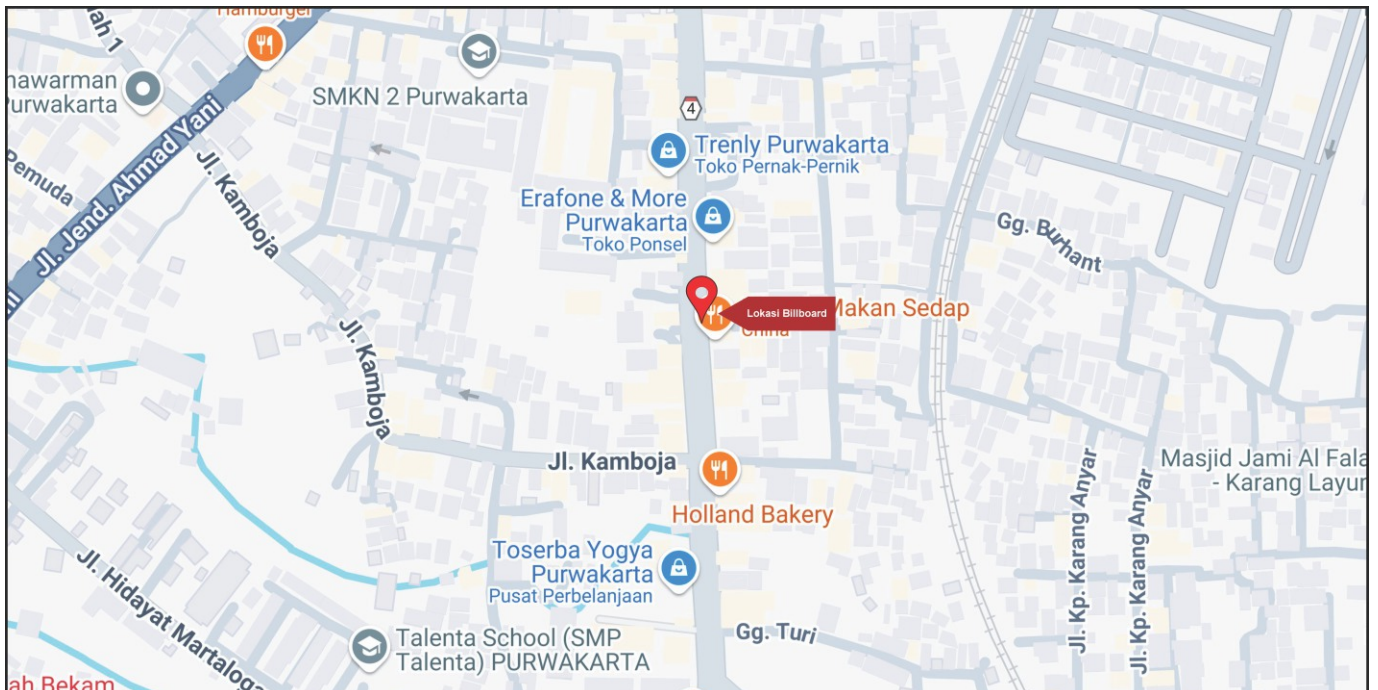

Foto Lokasi

Denah Lokasi

Description : Merupakan area padat lalu lintas, baik kendaraan pribadi maupun umum

**LALU LINTAS HARIAN RATA-RATA**

Mobil Pribadi	Sepeda Motor	Angkutan Umum	Lain-Lain (Pick Up, Truck, Dsb.)	Jumlah Total
-	-	-	-	-