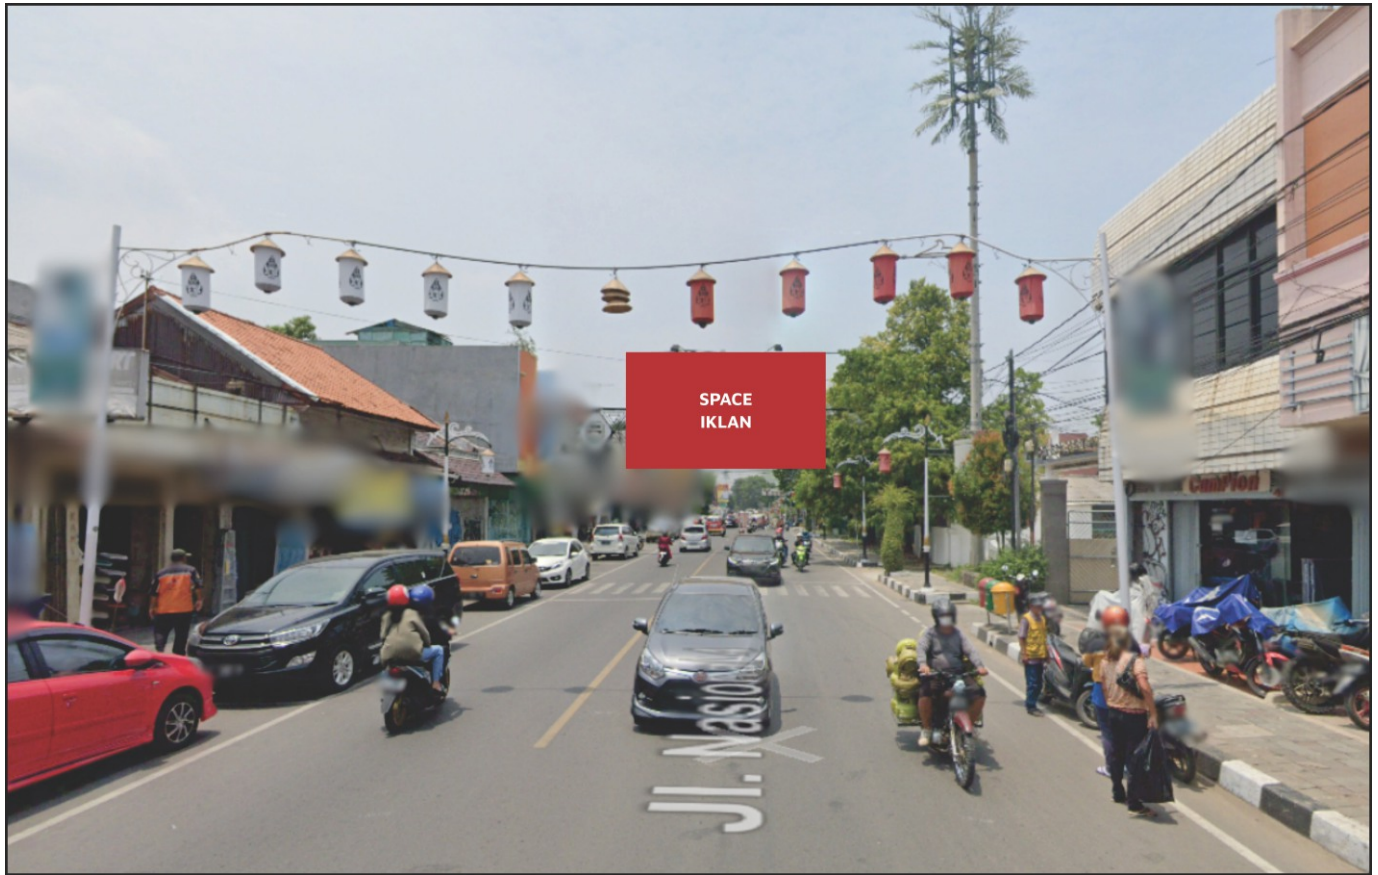

Foto Lokasi

Denah Lokasi

Description : Merupakan area padat lalu lintas, baik kendaraan pribadi maupun umum

LALU LINTAS HARIAN RATA-RATA

Mobil Pribadi	Sepeda Motor	Angkutan Umum	Lain-Lain (Pick Up, Truck, Dsb.)	Jumlah Total
-	-	-	-	-