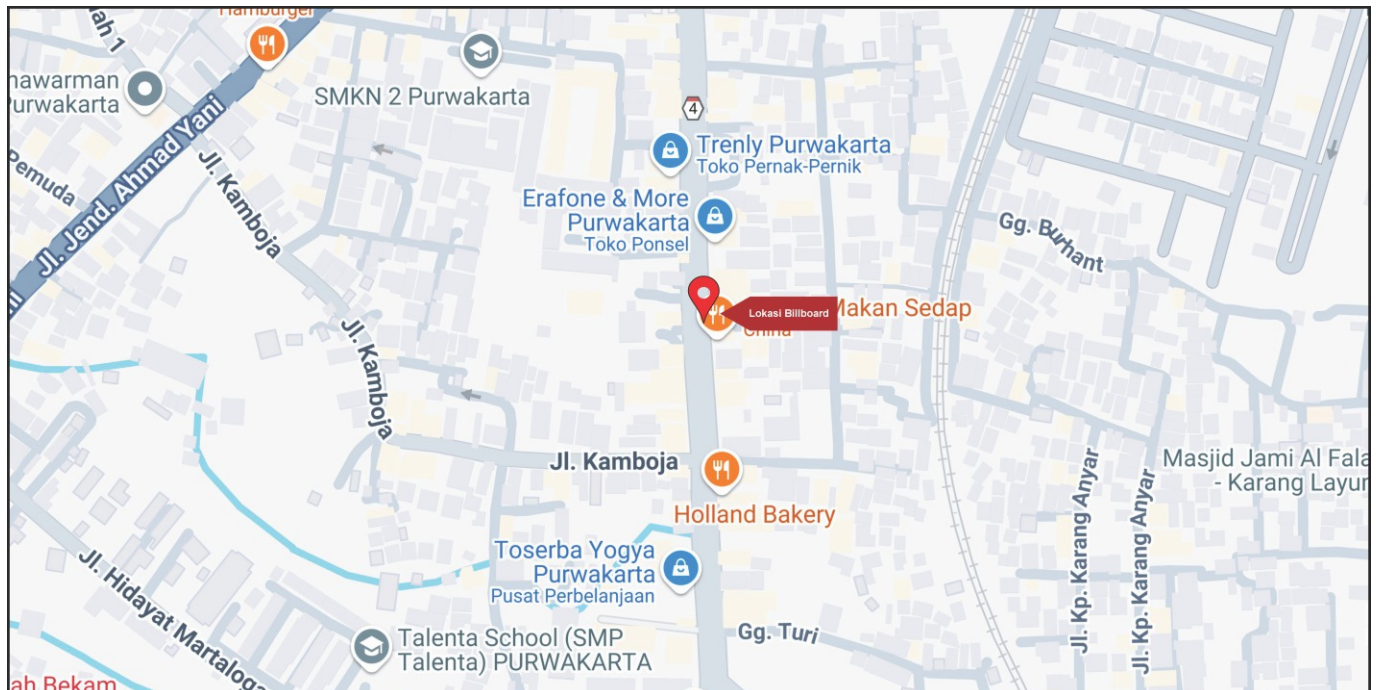

Foto Lokasi

Denah Lokasi

Description : Merupakan area padat lalu lintas, baik kendaraan pribadi maupun umum

LALU LINTAS HARIAN RATA-RATA

Mobil Pribadi	Sepeda Motor	Angkutan Umum	Lain-Lain (Pick Up, Truck, Dsb.)	Jumlah Total
-	-	-	-	-