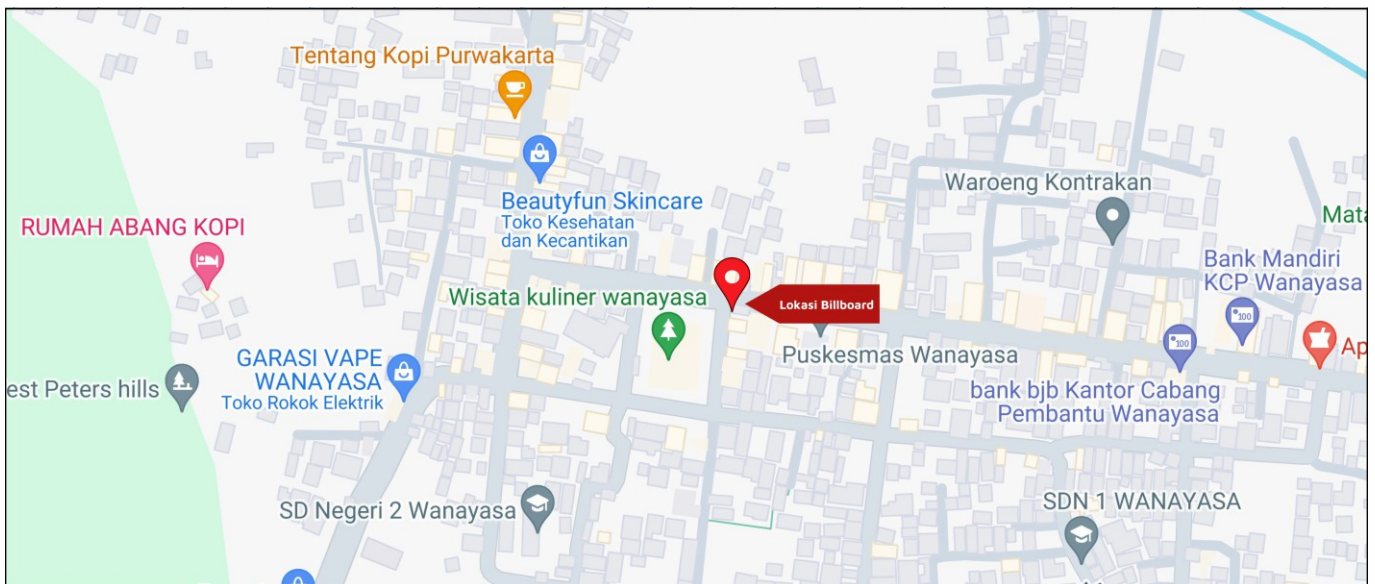

Foto Lokasi

Denah Lokasi

Description : Merupakan area padat lalu lintas, baik kendaraan pribadi maupun umum

LALU LINTAS HARIAN RATA-RATA

Mobil Pribadi	Sepeda Motor	Angkutan Umum	Lain-Lain (Pick Up, Truck, Dsb.)	Jumlah Total
-	-	-	-	-