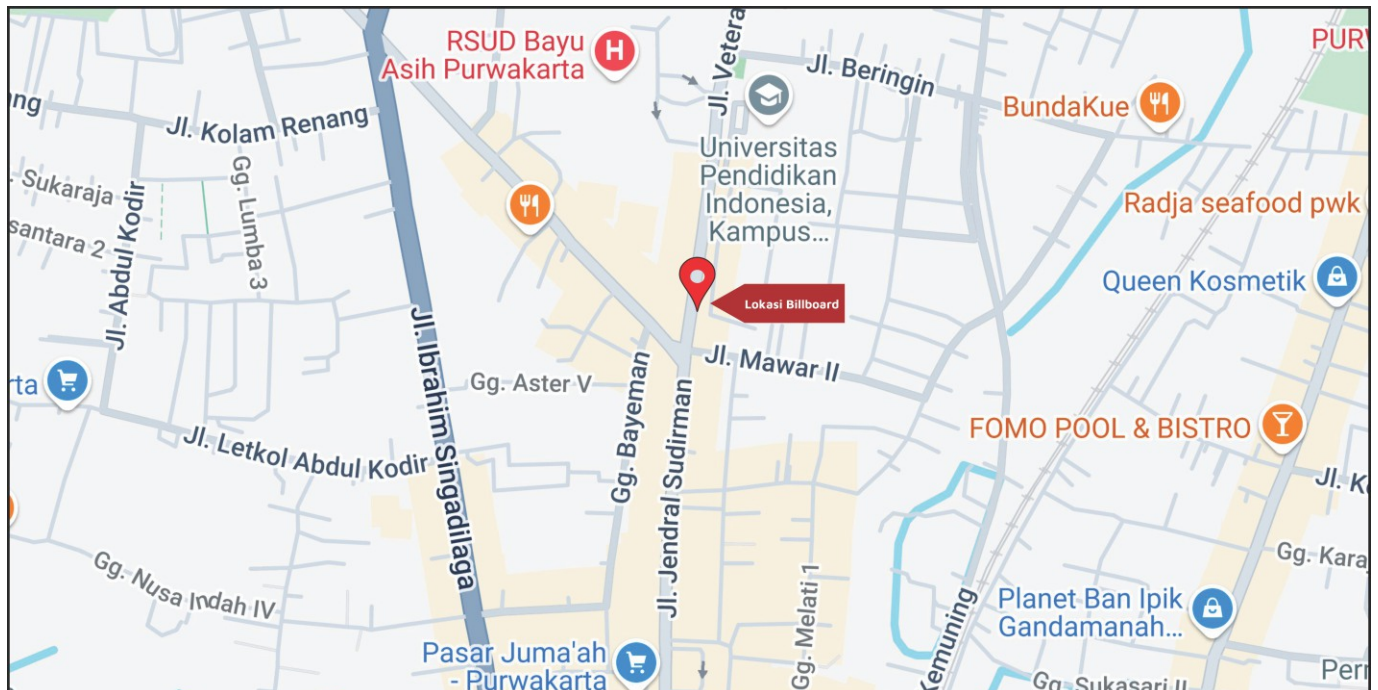

Foto Lokasi

Denah Lokasi

Description : Merupakan area padat lalu lintas, baik kendaraan pribadi maupun umum

LALU LINTAS HARIAN RATA-RATA

Mobil Pribadi	Sepeda Motor	Angkutan Umum	Lain-Lain (Pick Up, Truck, Dsb.)	Jumlah Total
-	-	-	-	-