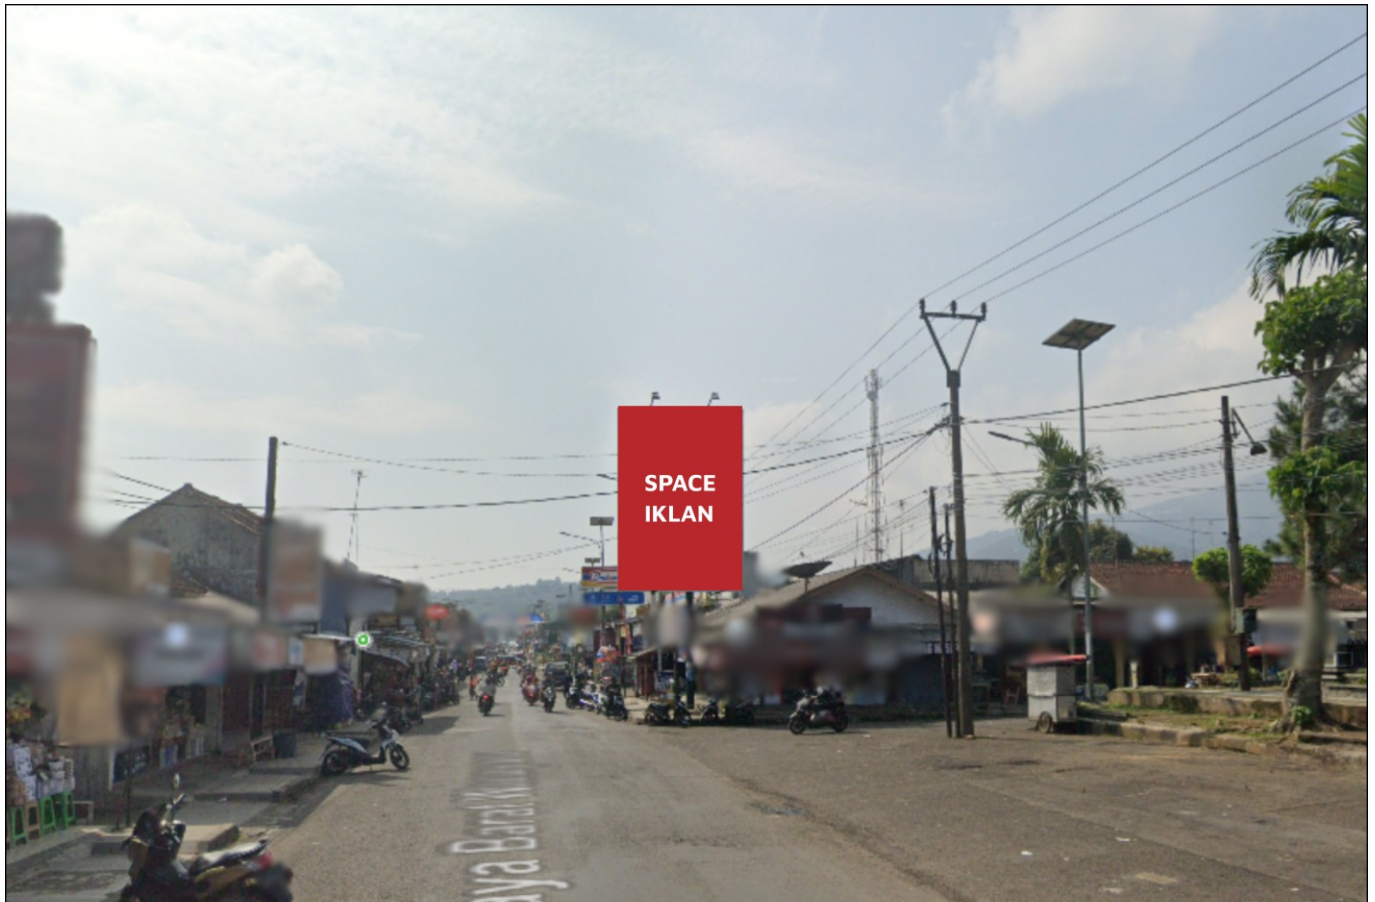

Foto Lokasi

Denah Lokasi

Description : Merupakan area padat lalu lintas, baik kendaraan pribadi maupun umum

**LALU LINTAS HARIAN RATA-RATA**

Mobil Pribadi	Sepeda Motor	Angkutan Umum	Lain-Lain (Pick Up, Truck, Dsb.)	Jumlah Total
-	-	-	-	-