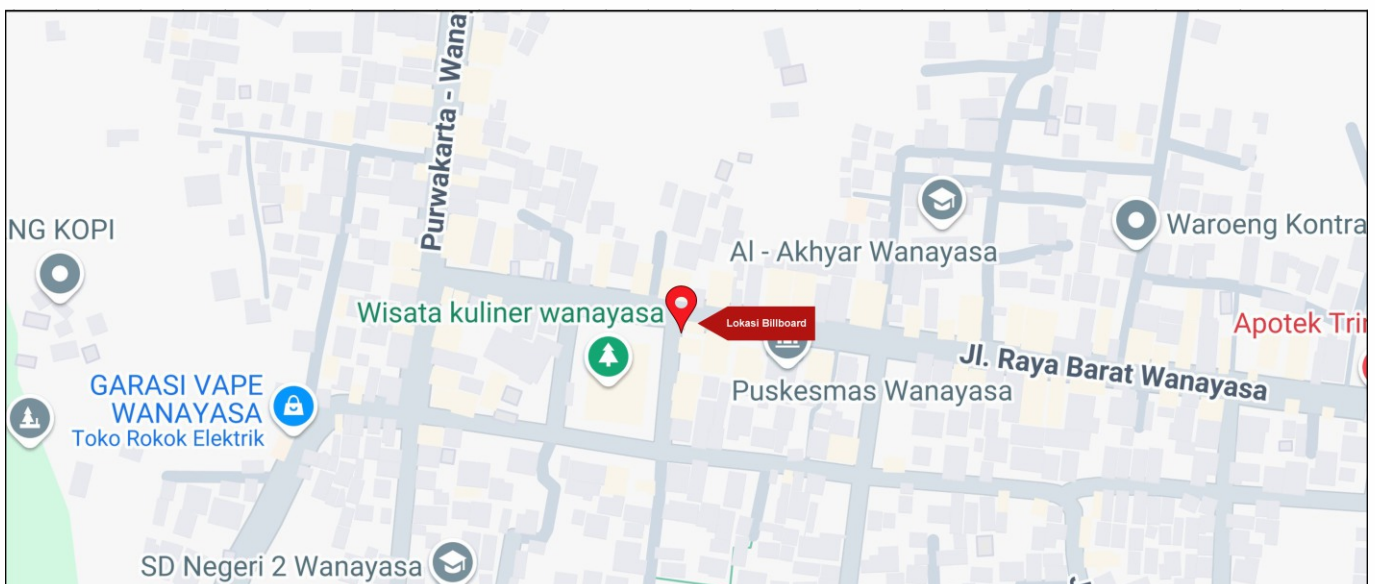

Foto Lokasi

Denah Lokasi

Description : Merupakan area padat lalu lintas, baik kendaraan pribadi maupun umum

**LALU LINTAS HARIAN RATA-RATA**

Mobil Pribadi	Sepeda Motor	Angkutan Umum	Lain-Lain (Pick Up, Truck, Dsb.)	Jumlah Total
-	-	-	-	-