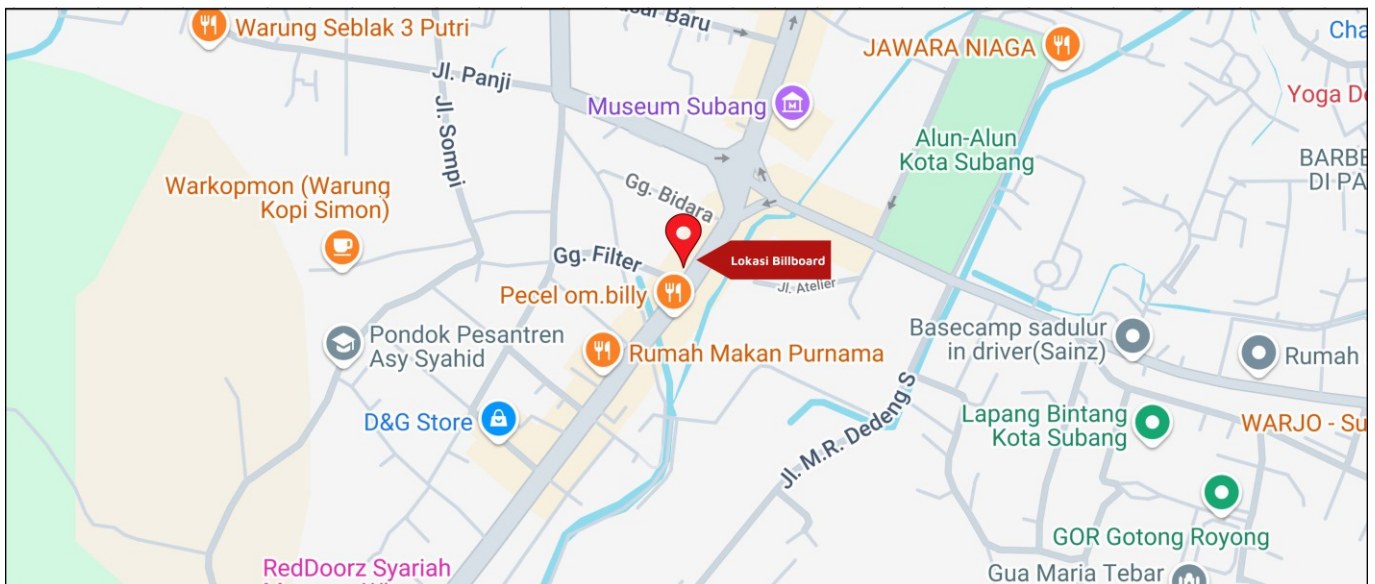

Foto Lokasi

Denah Lokasi

Description : Merupakan area padat lalu lintas, baik kendaraan pribadi maupun umum

LALU LINTAS HARIAN RATA-RATA				
Mobil Pribadi	Sepeda Motor	Angkutan Umum	Lain-Lain (Pick Up, Truck, Dsb.)	Jumlah Total
-	-	-	-	-