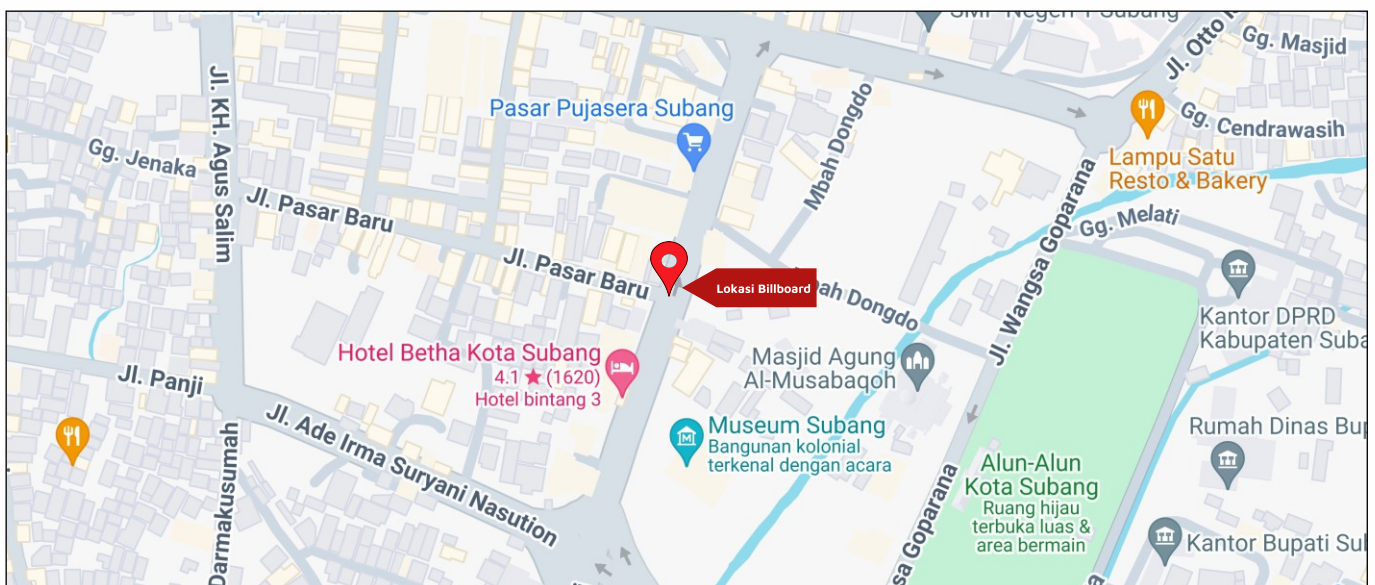

Foto Lokasi

Denah Lokasi

Description : Merupakan area padat lalu lintas, baik kendaraan pribadi maupun umum

LALU LINTAS HARIAN RATA-RATA

Mobil Pribadi	Sepeda Motor	Angkutan Umum	Lain-Lain (Pick Up, Truck, Dsb.)	Jumlah Total
-	-	-	-	-