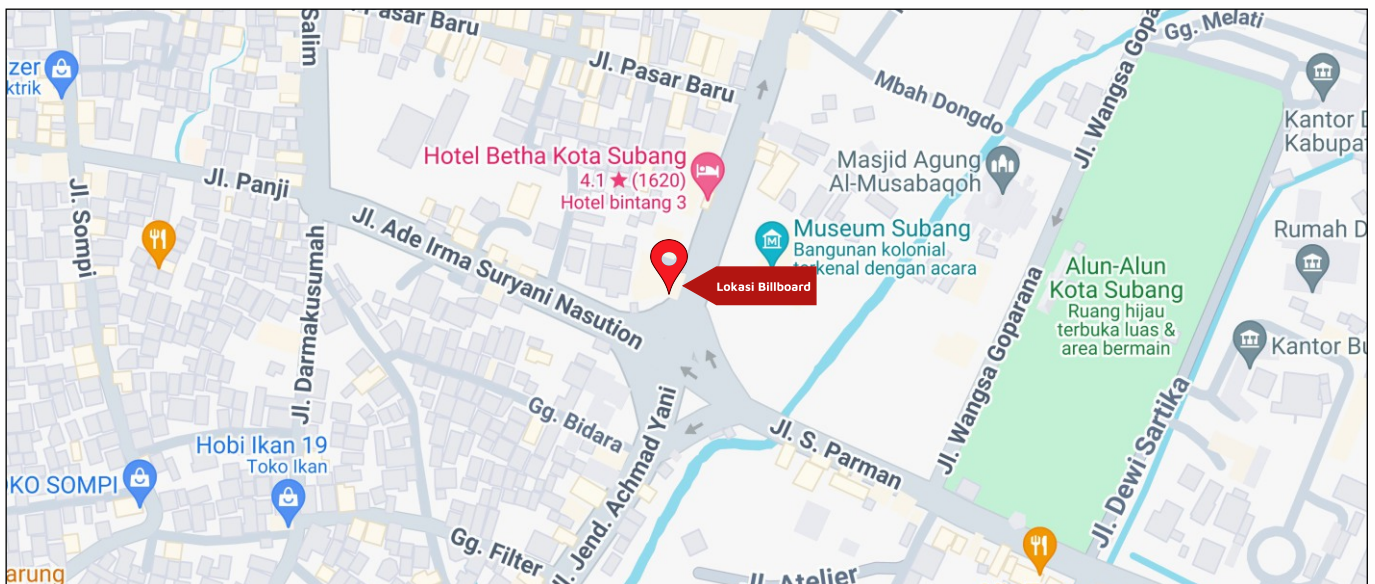

Foto Lokasi

Denah Lokasi

Description : Merupakan area padat lalu lintas, baik kendaraan pribadi maupun umum

LALU LINTAS HARIAN RATA-RATA

Mobil Pribadi	Sepeda Motor	Angkutan Umum	Lain-Lain (Pick Up, Truck, Dsb.)	Jumlah Total
-	-	-	-	-