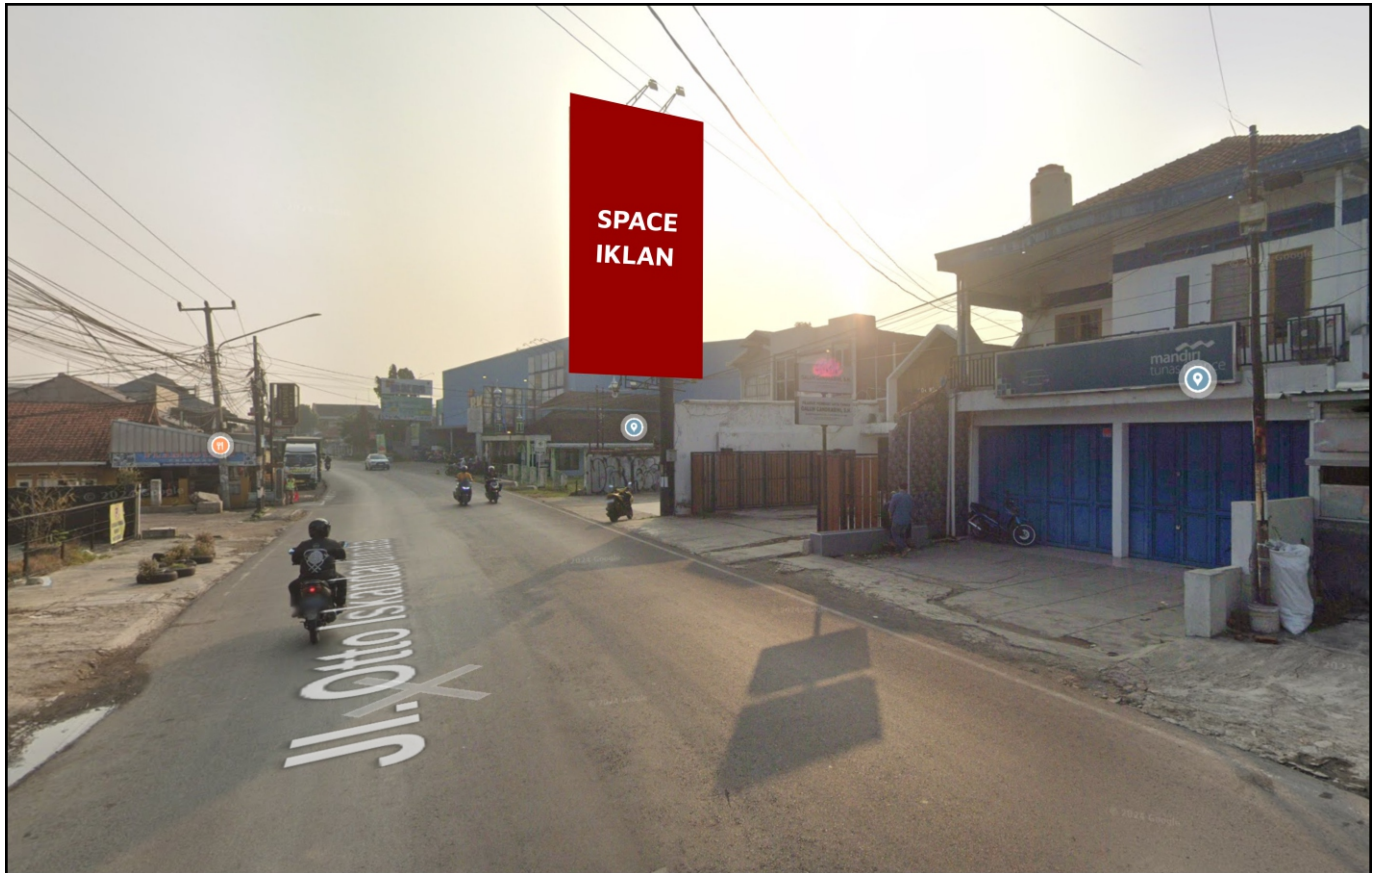

Foto Lokasi

Denah Lokasi

Description : Merupakan area padat lalu lintas, baik kendaraan pribadi maupun umum

LALU LINTAS HARIAN RATA-RATA

Mobil Pribadi	Sepeda Motor	Angkutan Umum	Lain-Lain (Pick Up, Truck, Dsb.)	Jumlah Total
-	-	-	-	-