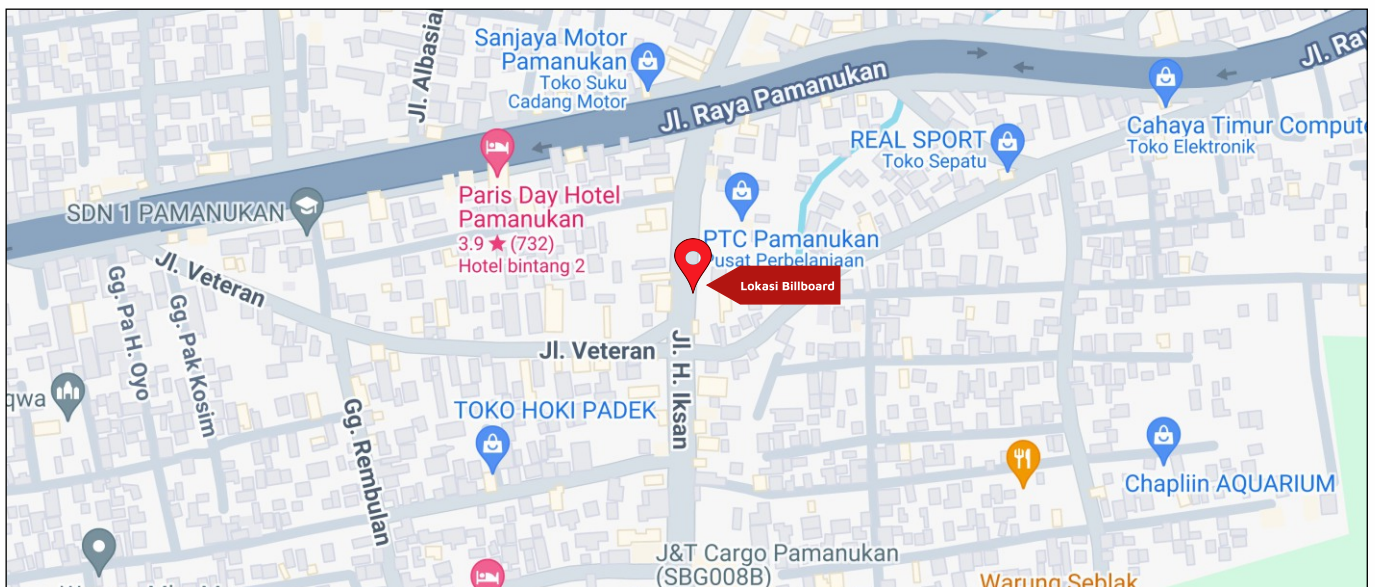

Foto Lokasi

Denah Lokasi

Description : Merupakan area padat lalu lintas, baik kendaraan pribadi maupun umum

LALU LINTAS HARIAN RATA-RATA

Mobil Pribadi	Sepeda Motor	Angkutan Umum	Lain-Lain (Pick Up, Truck, Dsb.)	Jumlah Total
-	-	-	-	-