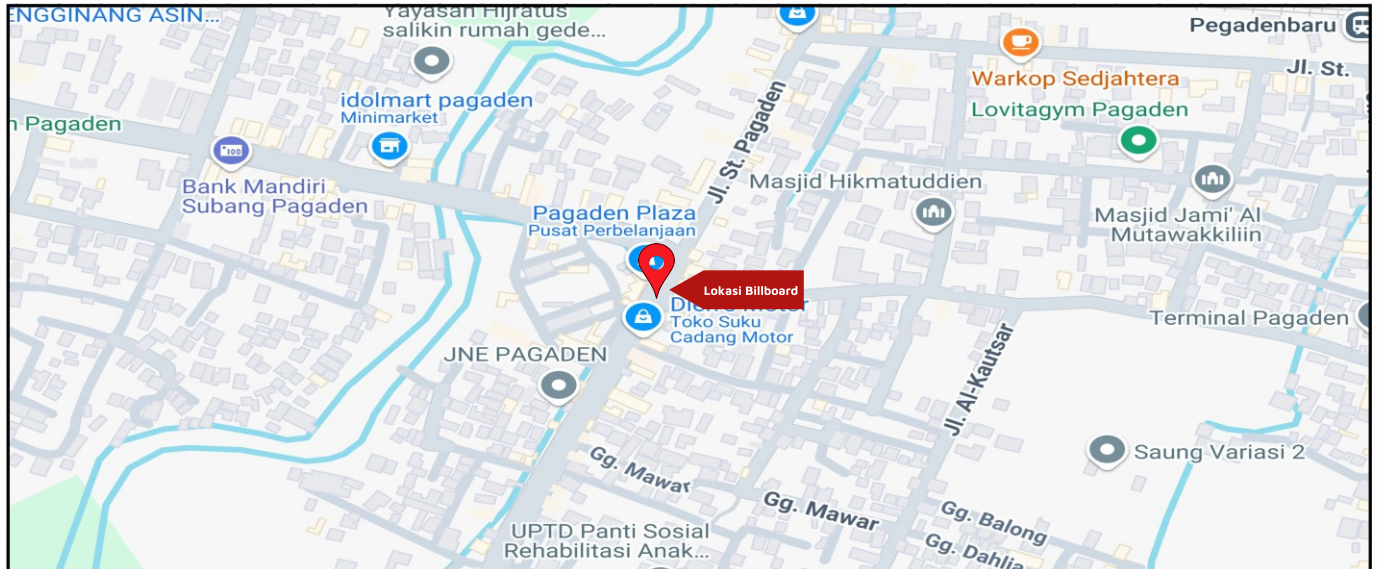

Foto Lokasi

Denah Lokasi

Description : Merupakan area padat lalu lintas, baik kendaraan pribadi maupun umum

LALU LINTAS HARIAN RATA-RATA

Mobil Pribadi	Sepeda Motor	Angkutan Umum	Lain-Lain (Pick Up, Truck, Dsb.)	Jumlah Total
-	-	-	-	-