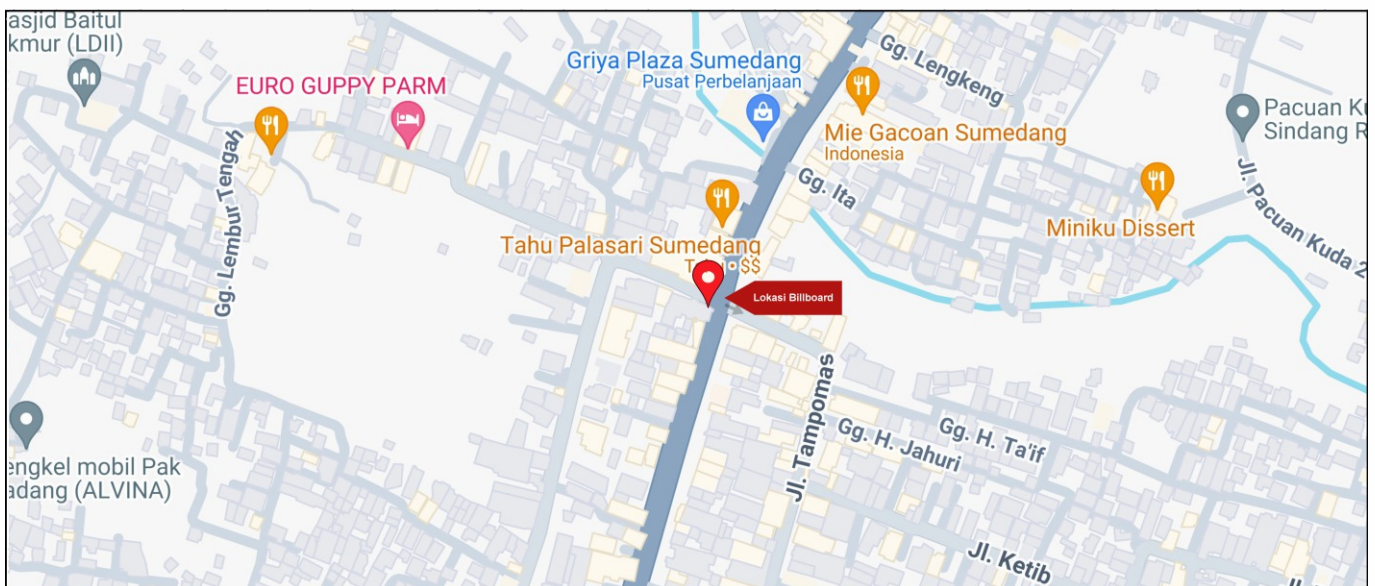

Foto Lokasi

Denah Lokasi

Description : Merupakan area padat lalu lintas, baik kendaraan pribadi maupun umum

LALU LINTAS HARIAN RATA-RATA

Mobil Pribadi	Sepeda Motor	Angkutan Umum	Lain-Lain (Pick Up, Truck, Dsb.)	Jumlah Total
-	-	-	-	-