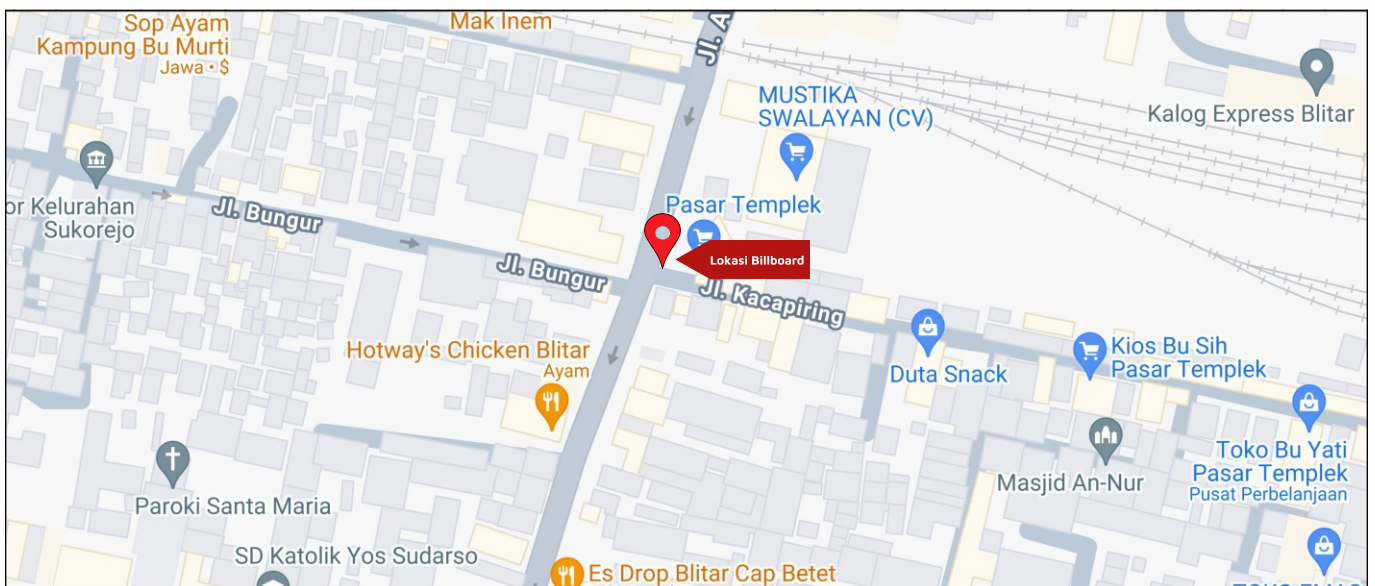

Foto Lokasi

Denah Lokasi

Description : Merupakan area padat lalu lintas, baik kendaraan pribadi maupun umum

LALU LINTAS HARIAN RATA-RATA

Mobil Pribadi	Sepeda Motor	Angkutan Umum	Lain-Lain (Pick Up, Truck, Dsb.)	Jumlah Total
-	-	-	-	-