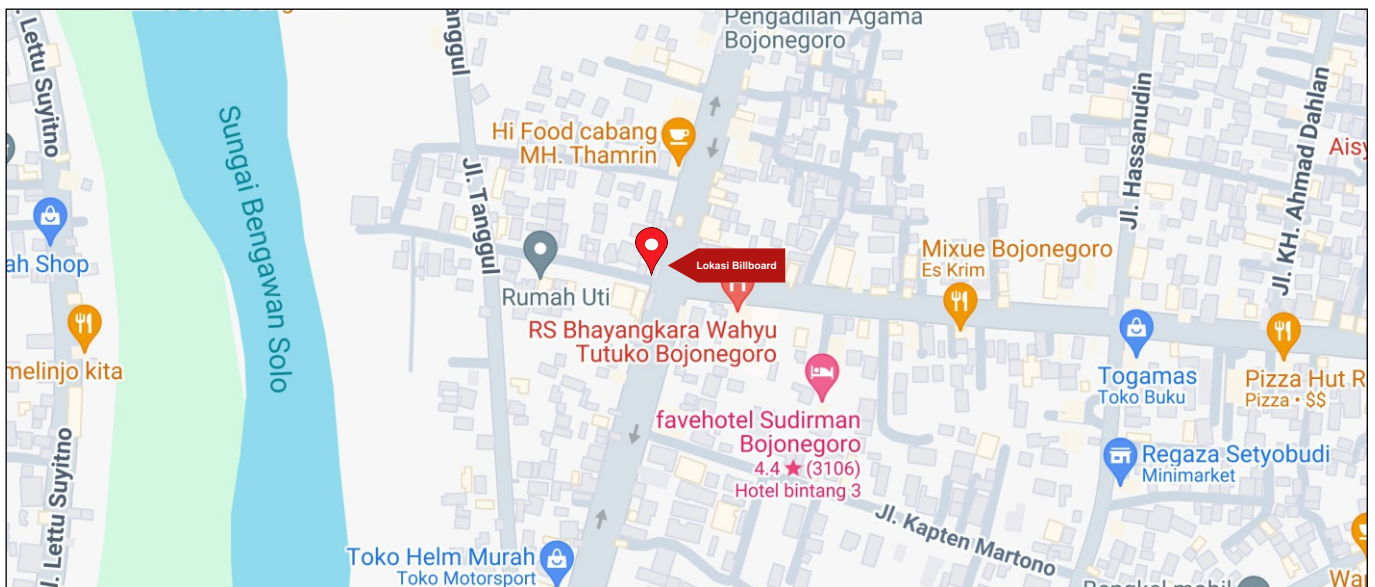

Jl. Pertigaan Jl. PB Sudirman - Jl. MH Thamrin  
Kec. Bojonegoro View dari PB Sudirman ke MH  
Thamrin

Foto Lokasi

Denah Lokasi

Description : Merupakan area padat lalu lintas, baik kendaraan pribadi maupun umum