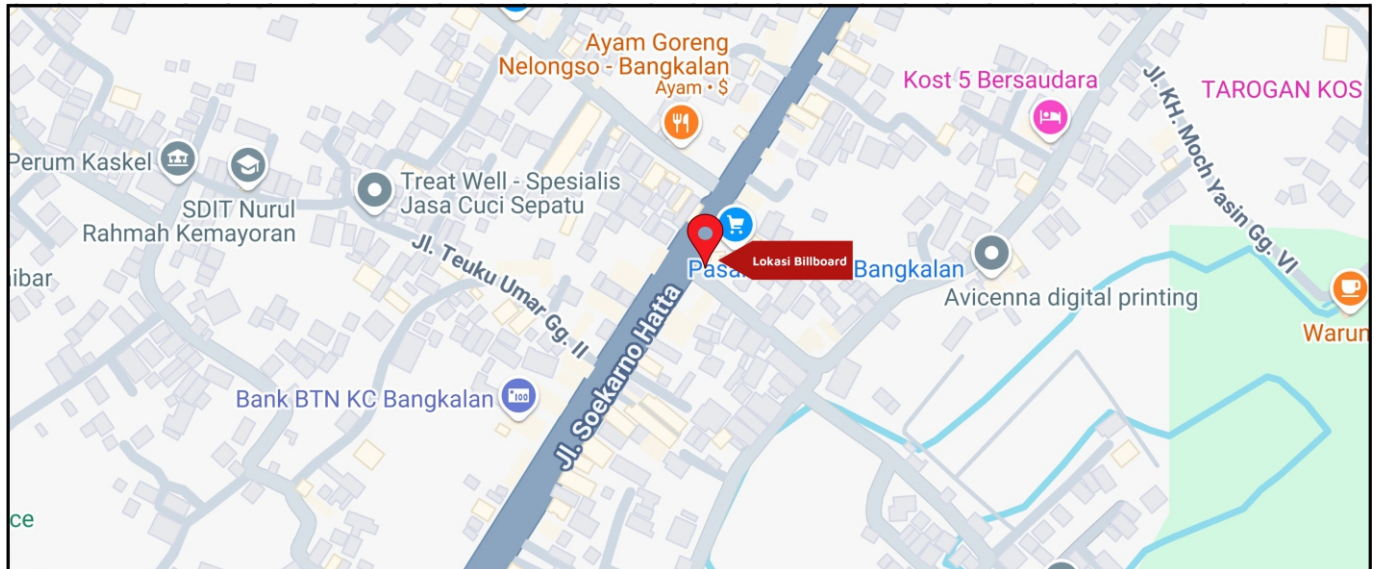

Foto Lokasi

Denah Lokasi

Description : Merupakan area padat lalu lintas, baik kendaraan pribadi maupun umum

LALU LINTAS HARIAN RATA-RATA

| Mobil Pribadi | Sepeda Motor | Angkutan Umum | Lain-Lain (Pick Up, Truck, Dsb.) | Jumlah Total |
|---------------|--------------|---------------|----------------------------------|--------------|
| - | - | - | - | - |