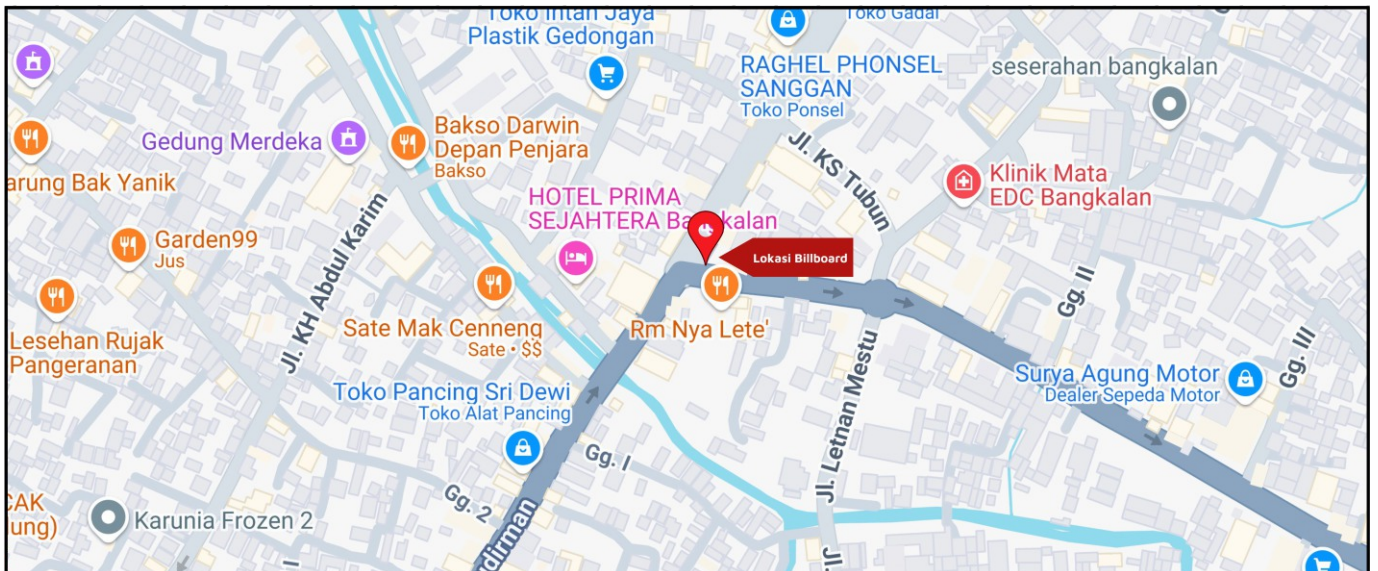

Foto Lokasi

Denah Lokasi

Description : Merupakan area padat lalu lintas, baik kendaraan pribadi maupun umum

LALU LINTAS HARIAN RATA-RATA

| Mobil Pribadi | Sepeda Motor | Angkutan Umum | Lain-Lain (Pick Up, Truck, Dsb.) | Jumlah Total |
|---------------|--------------|---------------|----------------------------------|--------------|
| - | - | - | - | - |