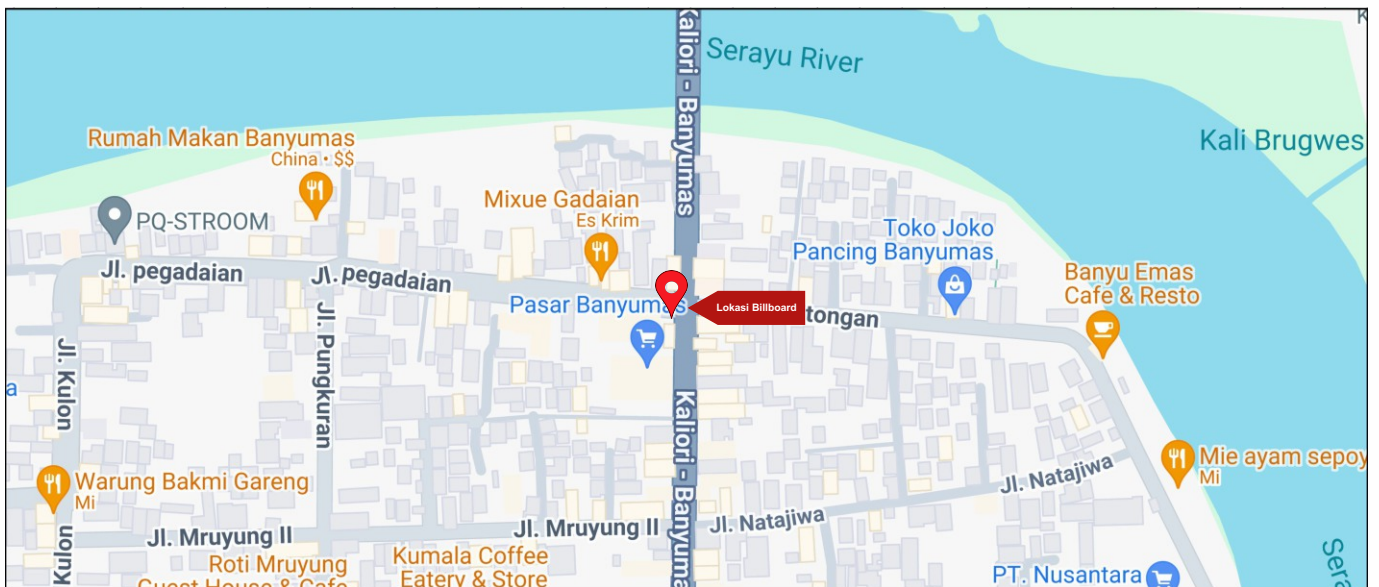

Foto Lokasi

Denah Lokasi

Description : Merupakan area padat lalu lintas, baik kendaraan pribadi maupun umum

**LALU LINTAS HARIAN RATA-RATA**

Mobil Pribadi	Sepeda Motor	Angkutan Umum	Lain-Lain (Pick Up, Truck, Dsb.)	Jumlah Total
-	-	-	-	-