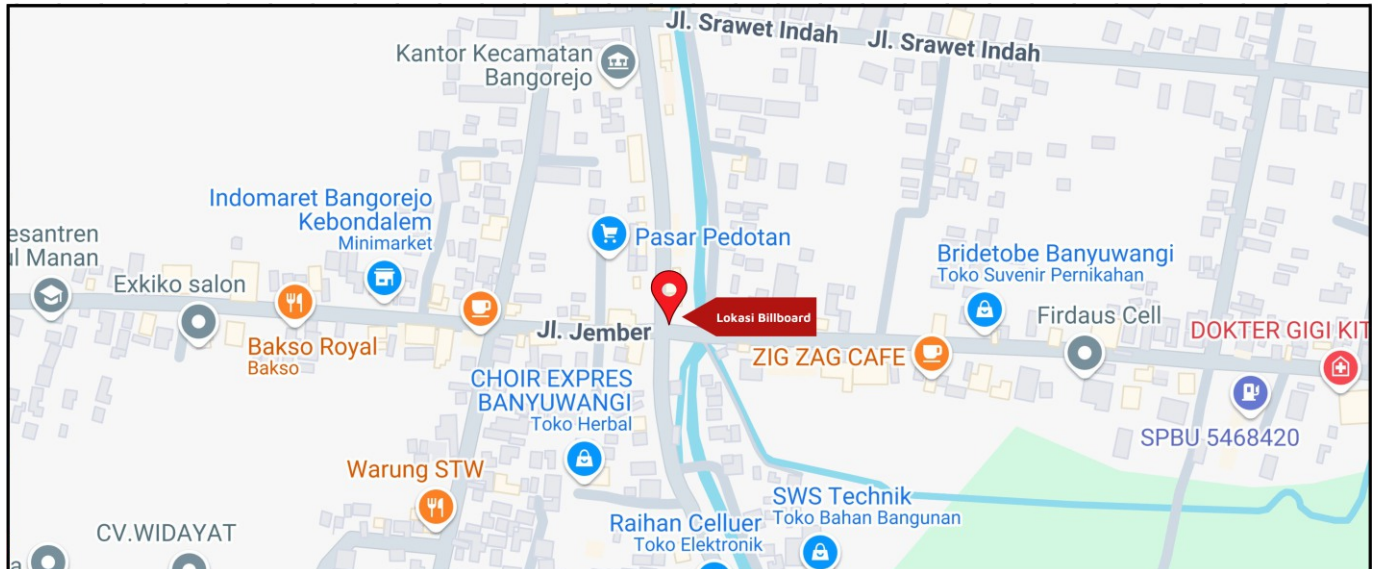

Foto Lokasi

Denah Lokasi

Description : Merupakan area padat lalu lintas, baik kendaraan pribadi maupun umum

LALU LINTAS HARIAN RATA-RATA

Mobil Pribadi	Sepeda Motor	Angkutan Umum	Lain-Lain (Pick Up, Truck, Dsb.)	Jumlah Total
-	-	-	-	-