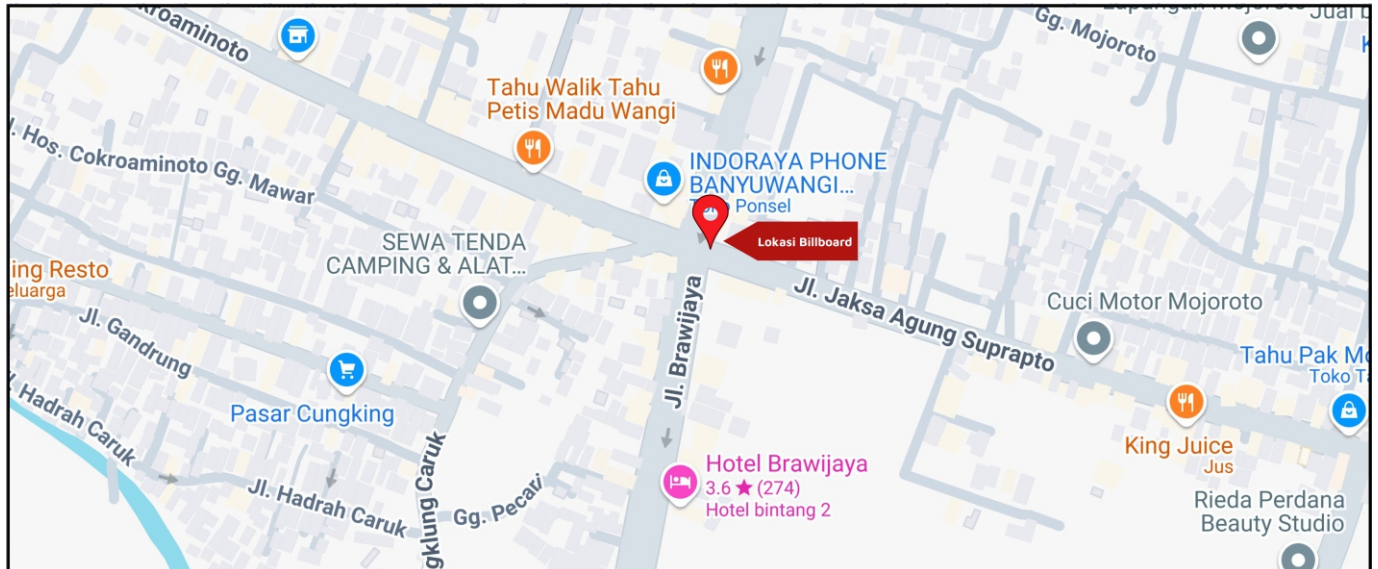

Foto Lokasi

Denah Lokasi

Description : Merupakan area padat lalu lintas, baik kendaraan pribadi maupun umum

LALU LINTAS HARIAN RATA-RATA

Mobil Pribadi	Sepeda Motor	Angkutan Umum	Lain-Lain (Pick Up, Truck, Dsb.)	Jumlah Total
-	-	-	-	-