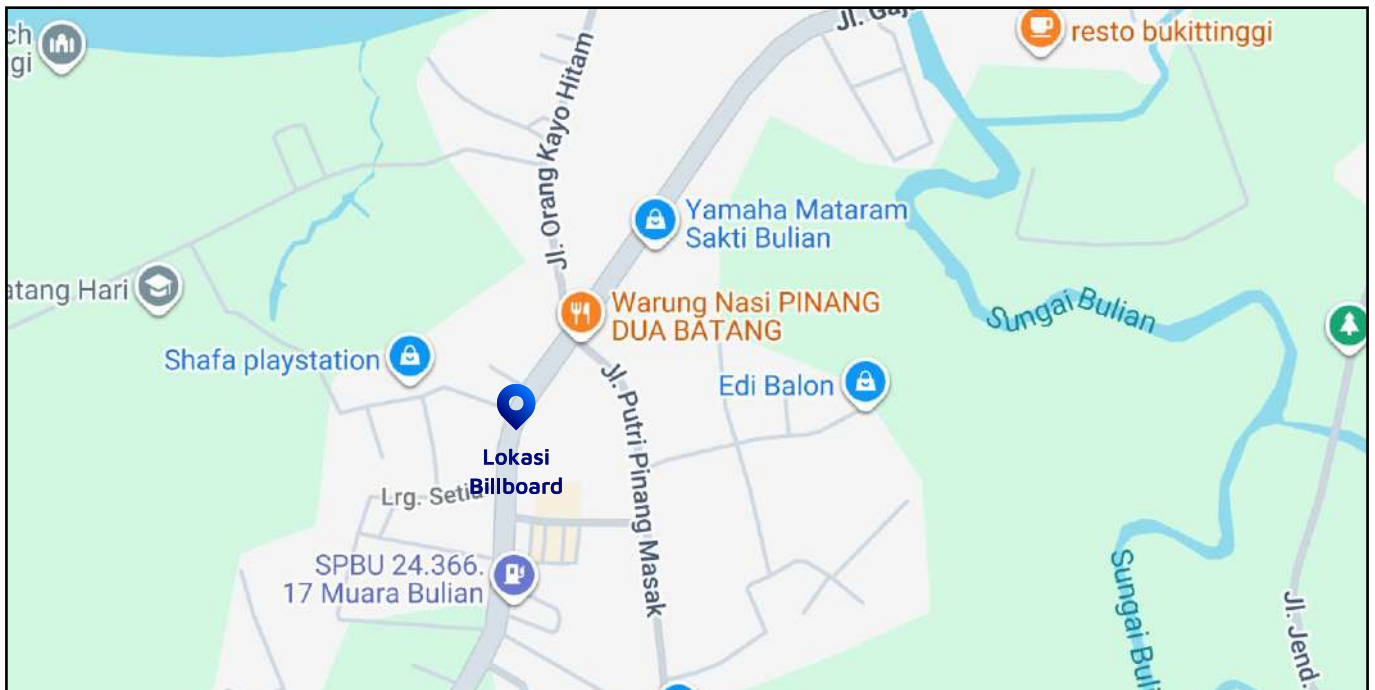

Foto Lokasi

Denah Lokasi

Description : Merupakan area padat lalu lintas, baik kendaraan pribadi maupun umum

LALU LINTAS HARIAN RATA-RATA

Mobil Pribadi	Sepeda Motor	Angkutan Umum	Lain-Lain (Pick Up, Truck, Dsb.)	Jumlah Total
-	-	-	-	-