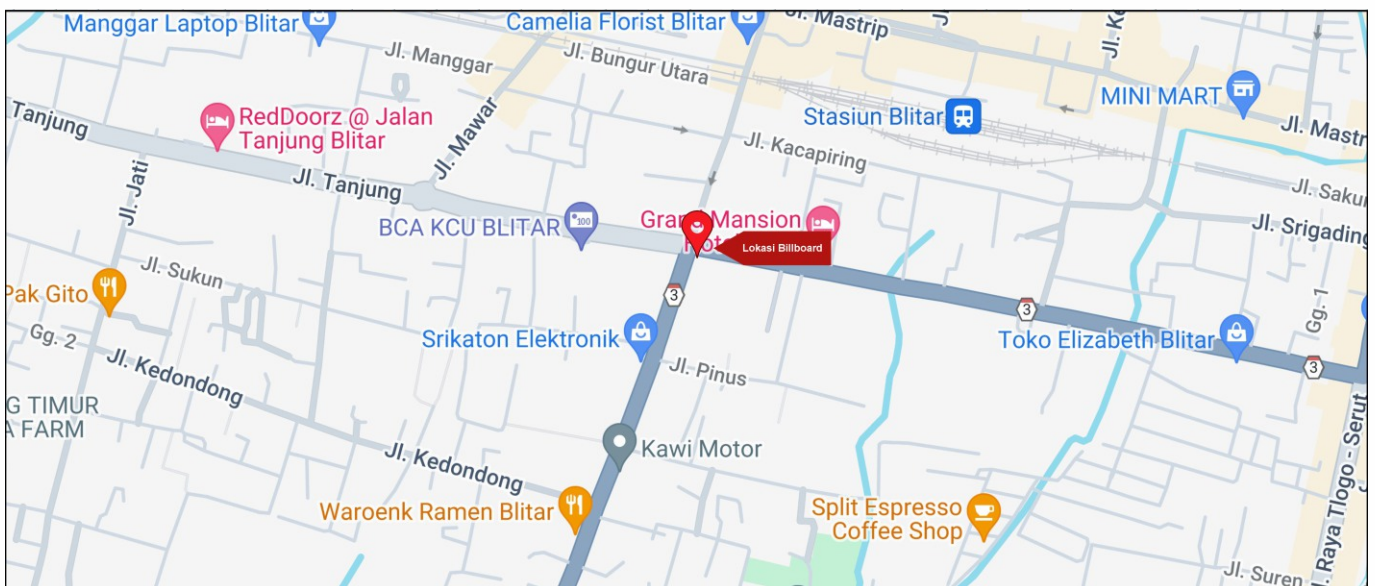

Foto Lokasi

Denah Lokasi

Description : Merupakan area padat lalu lintas, baik kendaraan pribadi maupun umum

LALU LINTAS HARIAN RATA-RATA				
Mobil Pribadi	Sepeda Motor	Angkutan Umum	Lain-Lain (Pick Up, Truck, Dsb.)	Jumlah Total
-	-	-	-	-