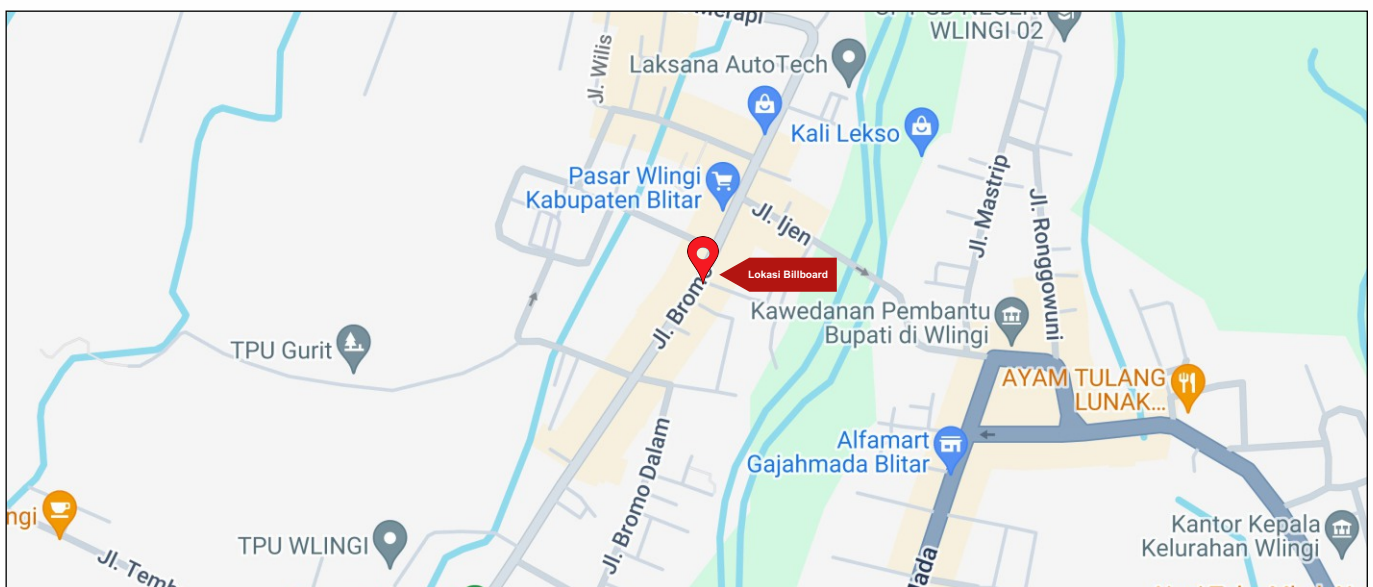

Foto Lokasi

Denah Lokasi

Description : Merupakan area padat lalu lintas, baik kendaraan pribadi maupun umum

LALU LINTAS HARIAN RATA-RATA

Mobil Pribadi	Sepeda Motor	Angkutan Umum	Lain-Lain (Pick Up, Truck, Dsb.)	Jumlah Total
-	-	-	-	-