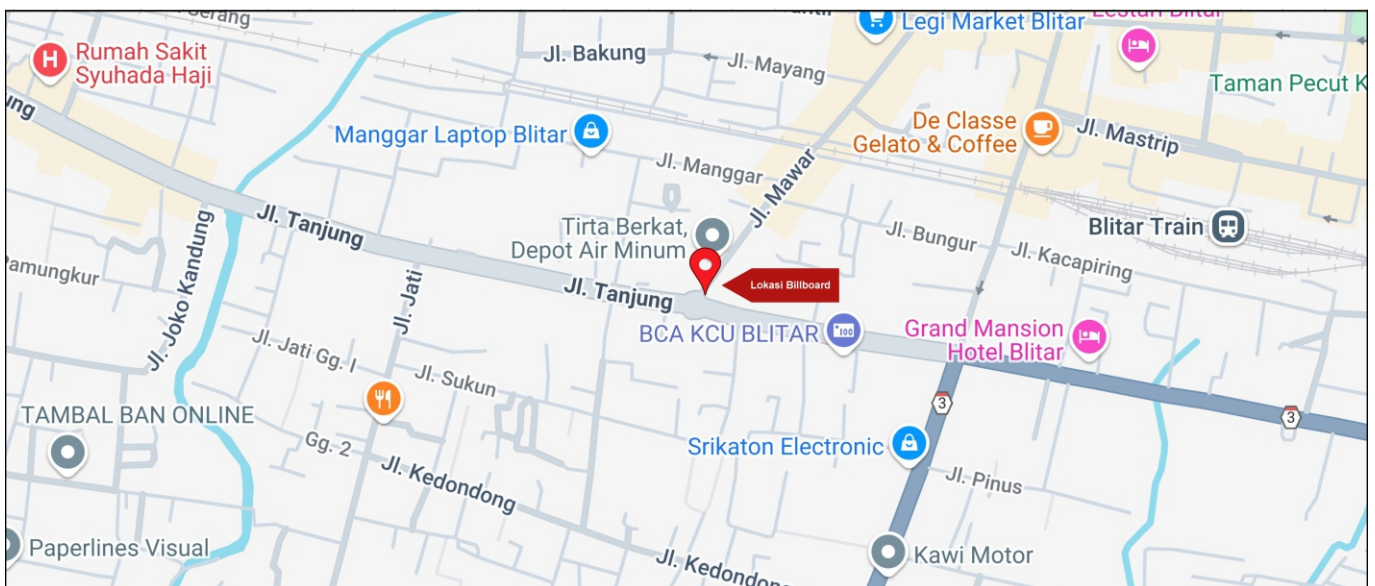

Foto Lokasi

Denah Lokasi

Description : Merupakan area padat lalu lintas, baik kendaraan pribadi maupun umum

**LALU LINTAS HARIAN RATA-RATA**

Mobil Pribadi	Sepeda Motor	Angkutan Umum	Lain-Lain (Pick Up, Truck, Dsb.)	Jumlah Total
-	-	-	-	-