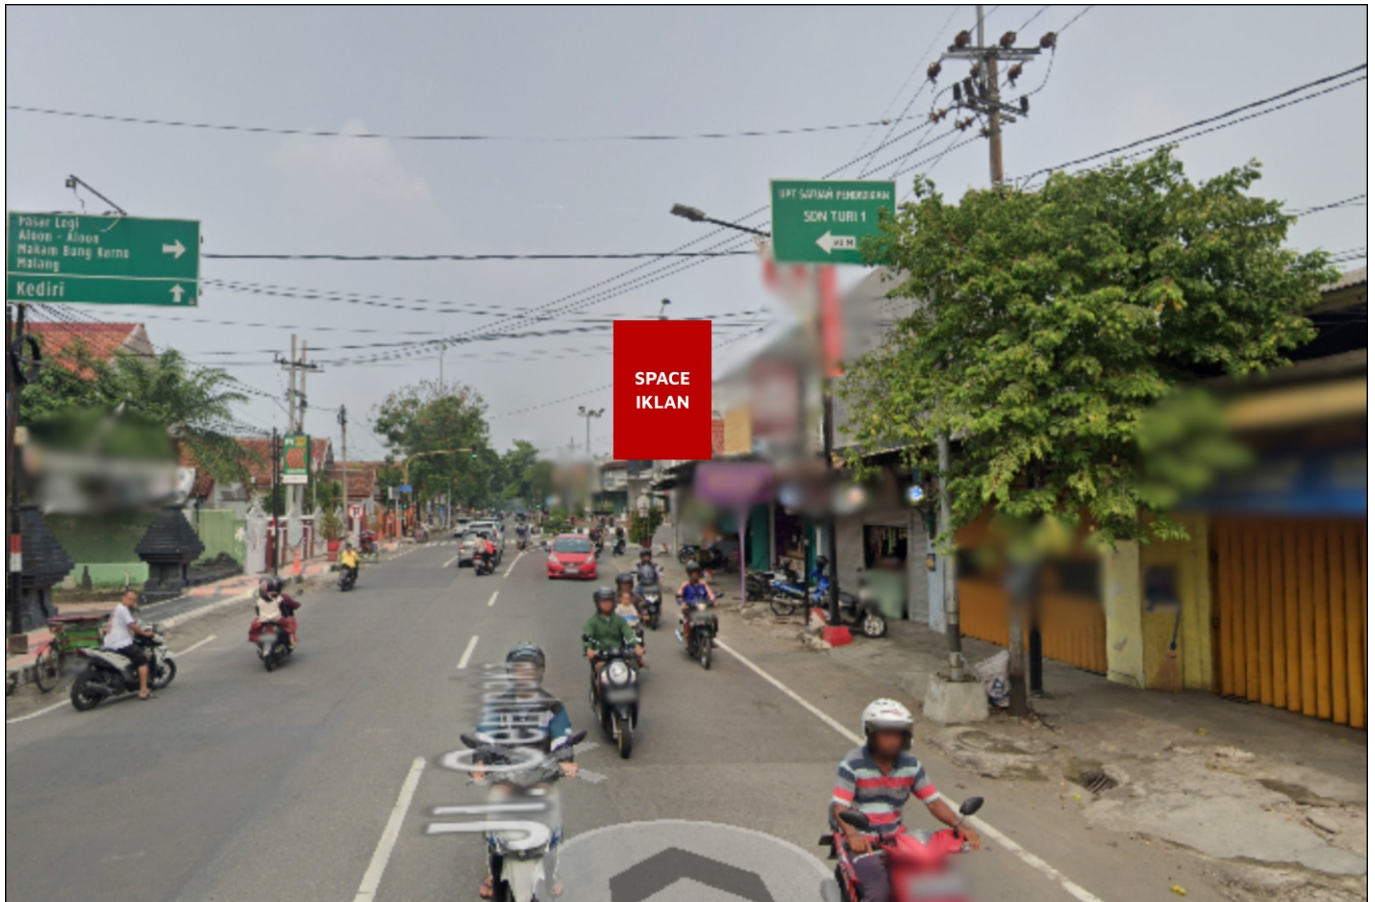

Foto Lokasi

Denah Lokasi

Description : Merupakan area padat lalu lintas, baik kendaraan pribadi maupun umum

**LALU LINTAS HARIAN RATA-RATA**

Mobil Pribadi	Sepeda Motor	Angkutan Umum	Lain-Lain (Pick Up, Truck, Dsb.)	Jumlah Total
-	-	-	-	-