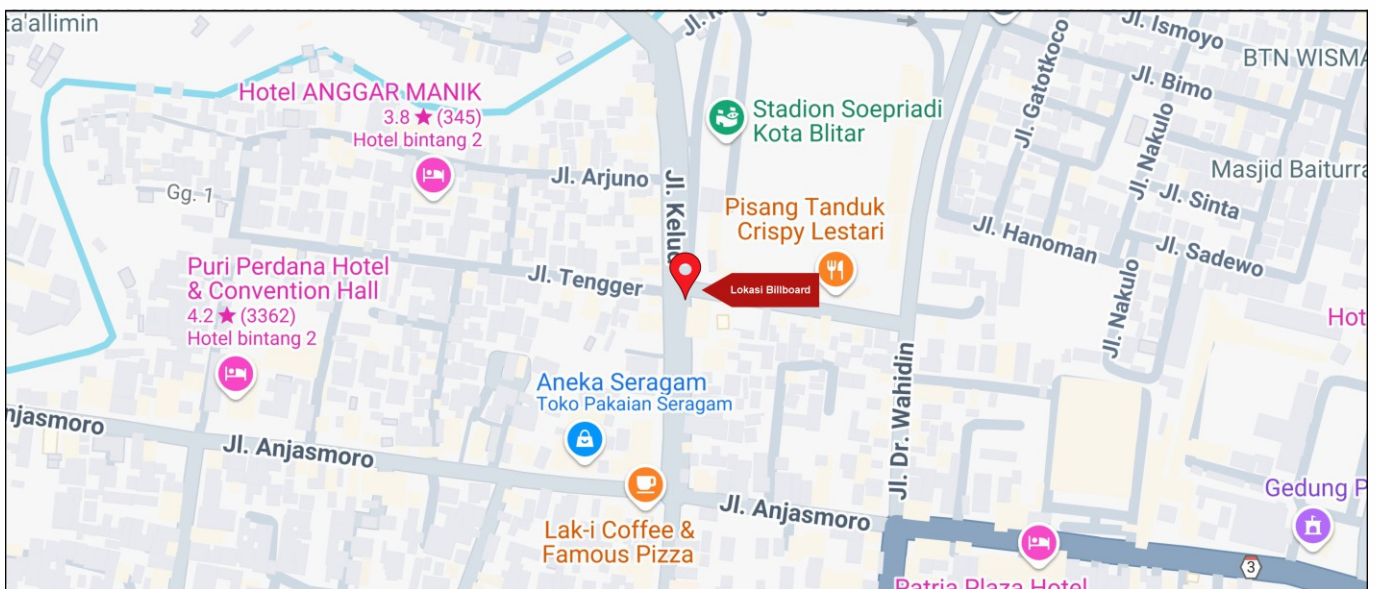

Foto Lokasi

Denah Lokasi

Description : Merupakan area padat lalu lintas, baik kendaraan pribadi maupun umum

LALU LINTAS HARIAN RATA-RATA

Mobil Pribadi	Sepeda Motor	Angkutan Umum	Lain-Lain (Pick Up, Truck, Dsb.)	Jumlah Total
-	-	-	-	-