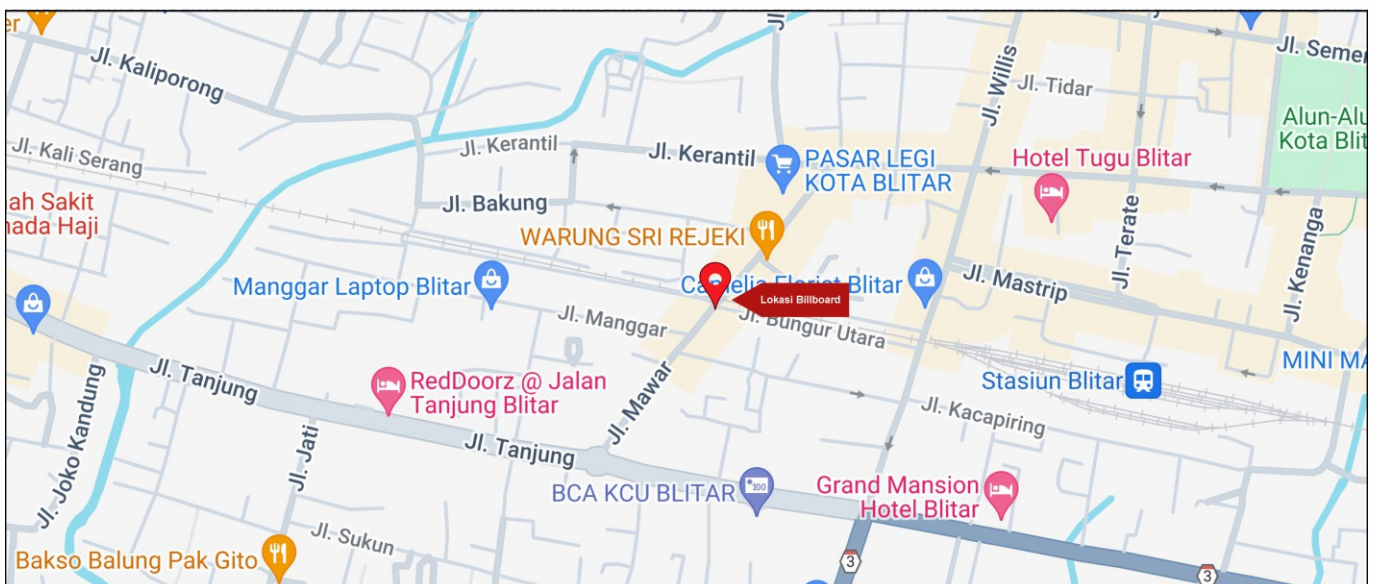

Foto Lokasi

Denah Lokasi

Description : Merupakan area padat lalu lintas, baik kendaraan pribadi maupun umum

LALU LINTAS HARIAN RATA-RATA

Mobil Pribadi	Sepeda Motor	Angkutan Umum	Lain-Lain (Pick Up, Truck, Dsb.)	Jumlah Total
-	-	-	-	-