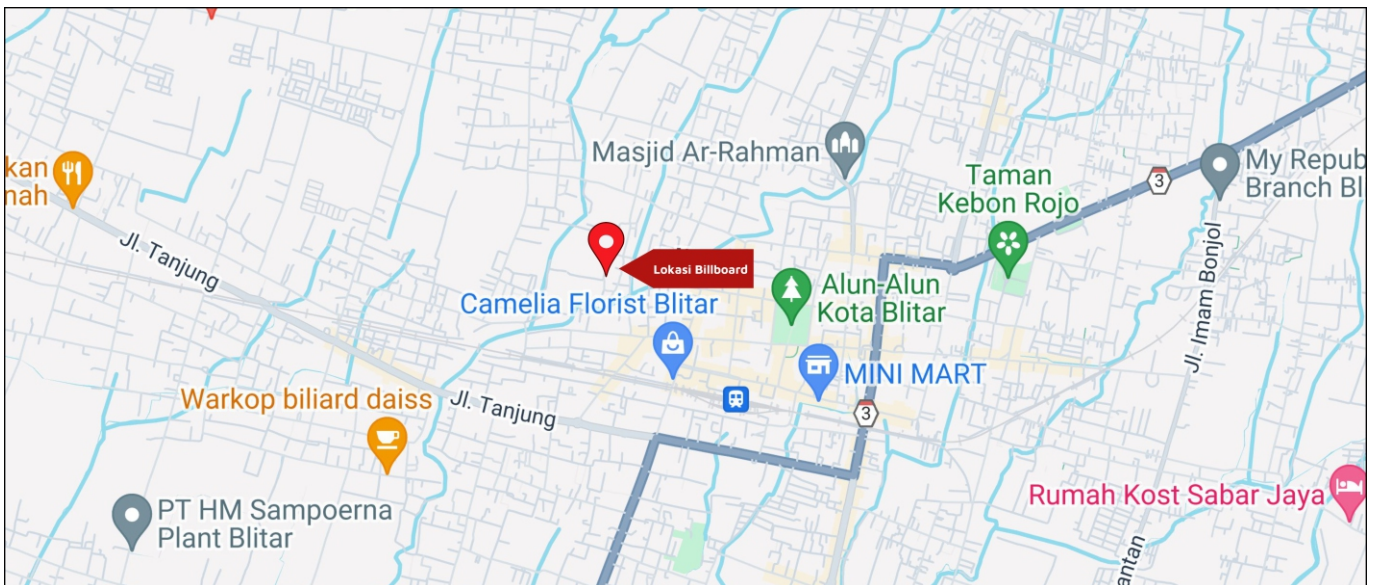

Foto Lokasi

Denah Lokasi

Description : Merupakan area padat lalu lintas, baik kendaraan pribadi maupun umum

LALU LINTAS HARIAN RATA-RATA

Mobil Pribadi	Sepeda Motor	Angkutan Umum	Lain-Lain (Pick Up, Truck, Dsb.)	Jumlah Total
-	-	-	-	-