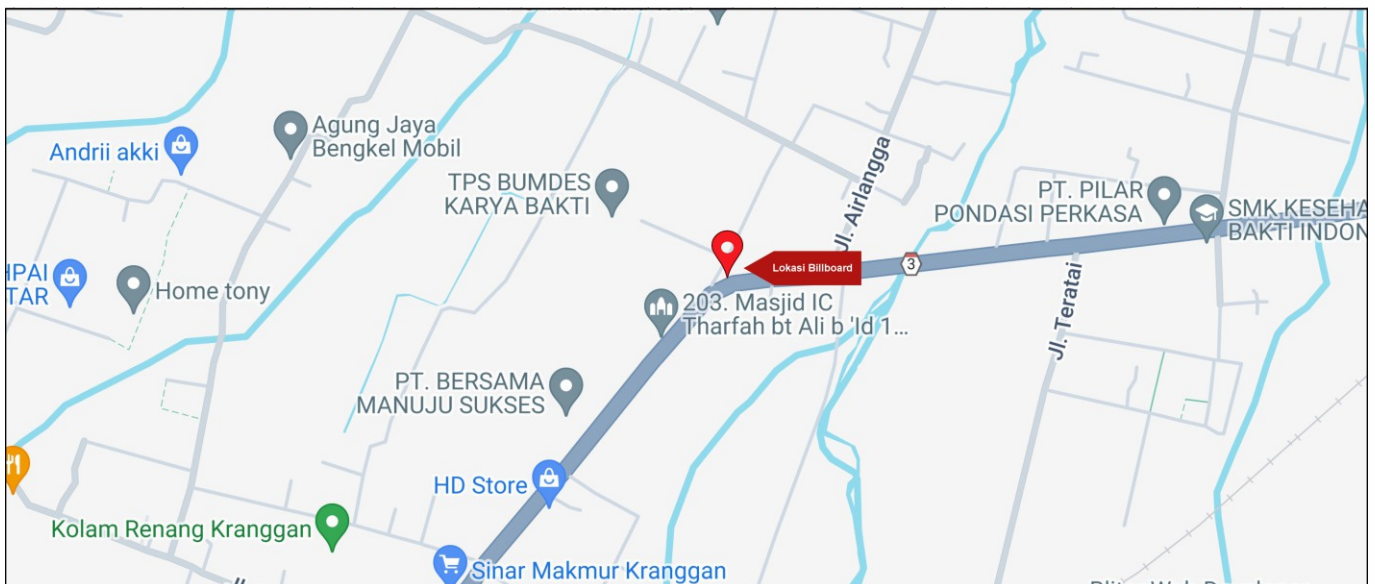

Foto Lokasi

Denah Lokasi

Description : Merupakan area padat lalu lintas, baik kendaraan pribadi maupun umum

**LALU LINTAS HARIAN RATA-RATA**

Mobil Pribadi	Sepeda Motor	Angkutan Umum	Lain-Lain (Pick Up, Truck, Dsb.)	Jumlah Total
-	-	-	-	-