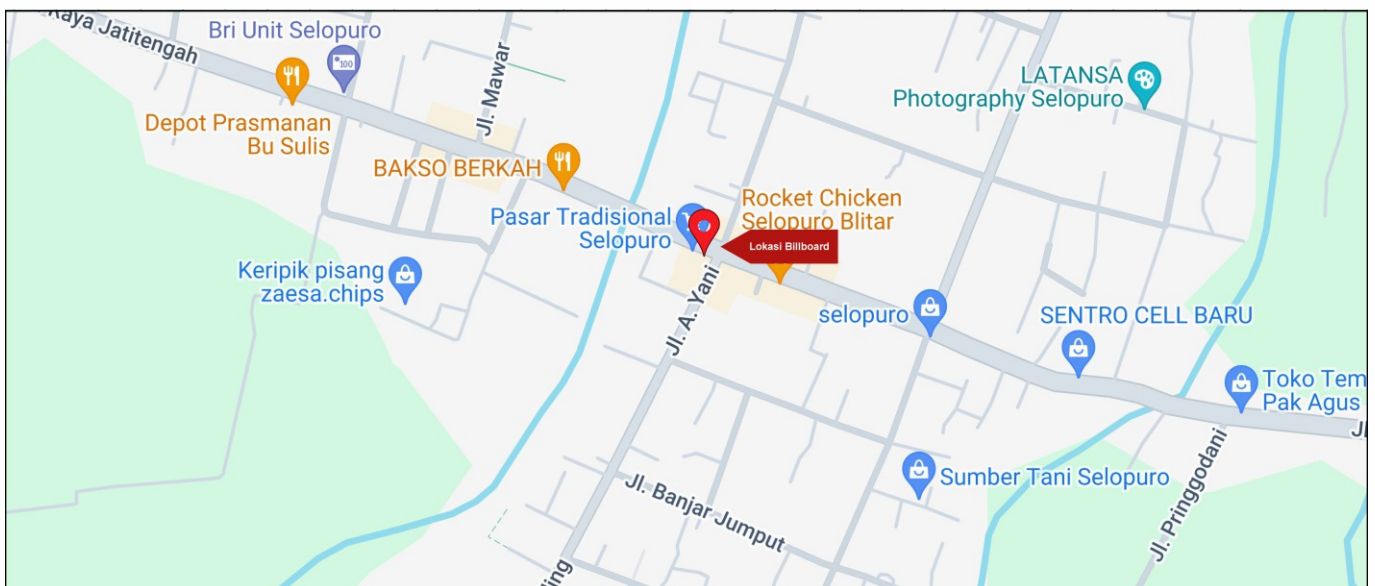

Foto Lokasi

Denah Lokasi

Description : Merupakan area padat lalu lintas, baik kendaraan pribadi maupun umum

LALU LINTAS HARIAN RATA-RATA

Mobil Pribadi	Sepeda Motor	Angkutan Umum	Lain-Lain (Pick Up, Truck, Dsb.)	Jumlah Total
-	-	-	-	-