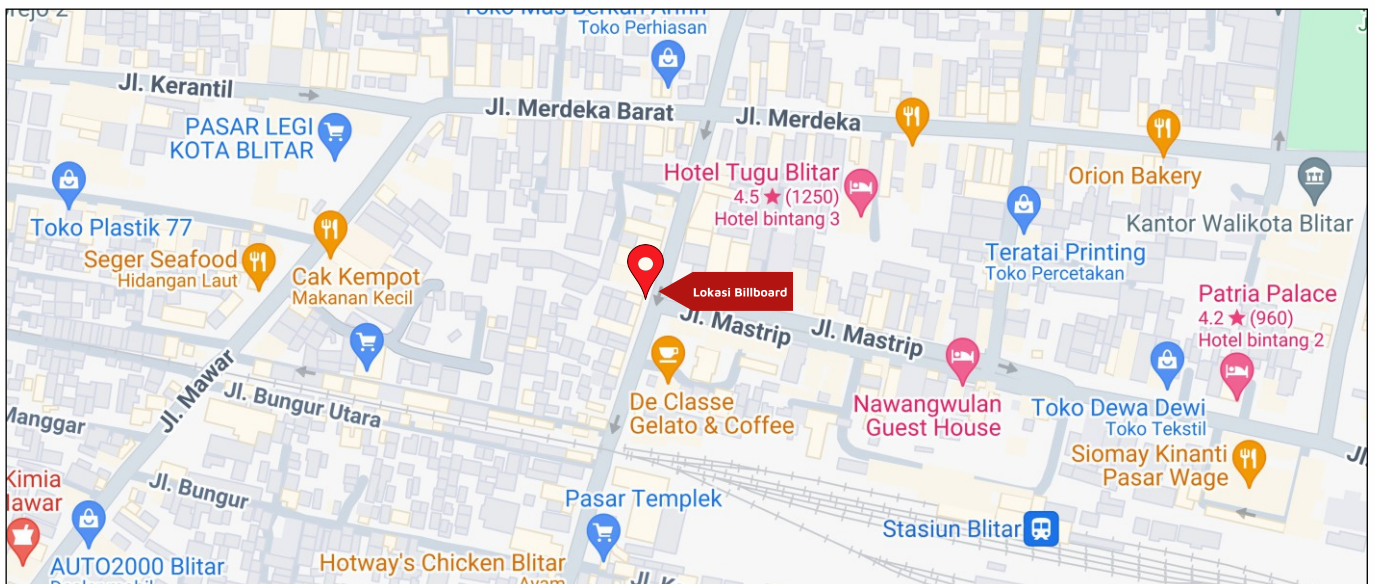

Foto Lokasi

Denah Lokasi

Description : Merupakan area padat lalu lintas, baik kendaraan pribadi maupun umum

LALU LINTAS HARIAN RATA-RATA

Mobil Pribadi	Sepeda Motor	Angkutan Umum	Lain-Lain (Pick Up, Truck, Dsb.)	Jumlah Total
-	-	-	-	-