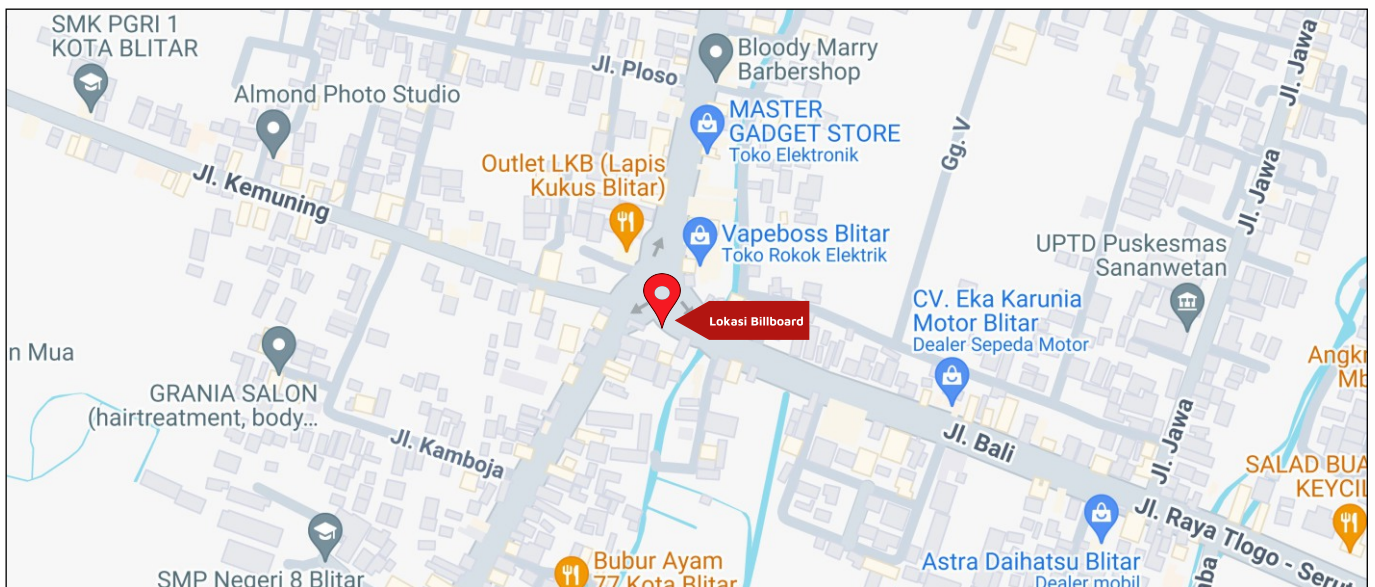

Foto Lokasi

Denah Lokasi

Description : Merupakan area padat lalu lintas, baik kendaraan pribadi maupun umum

LALU LINTAS HARIAN RATA-RATA

Mobil Pribadi	Sepeda Motor	Angkutan Umum	Lain-Lain (Pick Up, Truck, Dsb.)	Jumlah Total
-	-	-	-	-