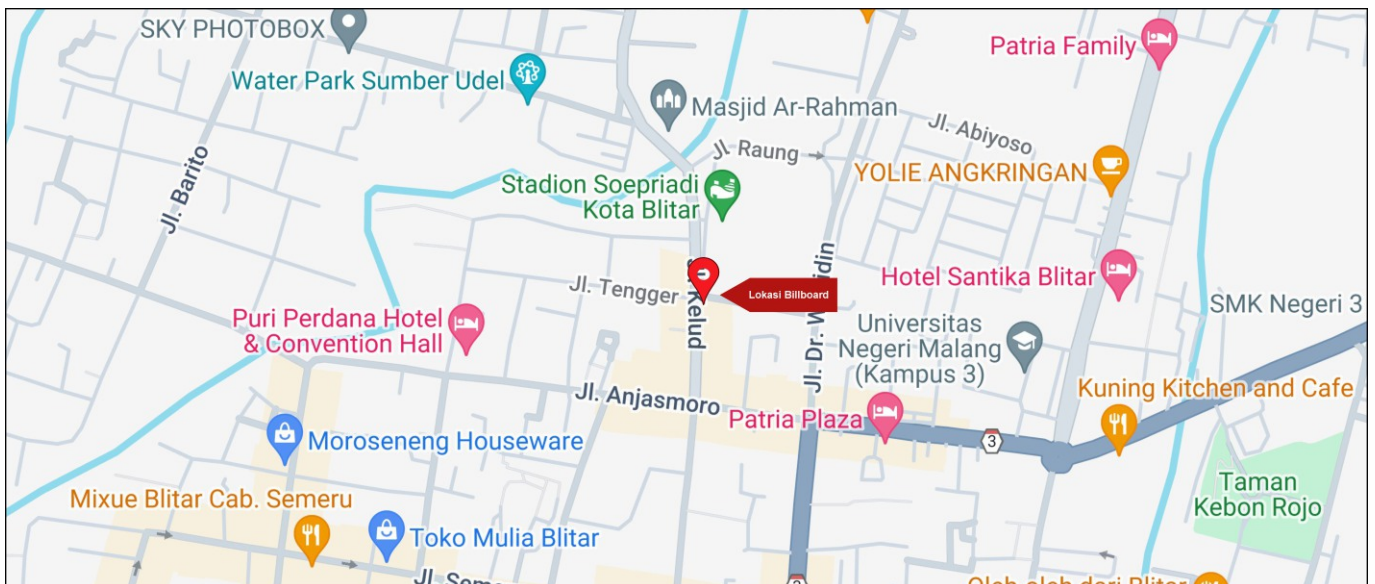

Foto Lokasi

Denah Lokasi

Description : Merupakan area padat lalu lintas, baik kendaraan pribadi maupun umum

**LALU LINTAS HARIAN RATA-RATA**

Mobil Pribadi	Sepeda Motor	Angkutan Umum	Lain-Lain (Pick Up, Truck, Dsb.)	Jumlah Total
-	-	-	-	-