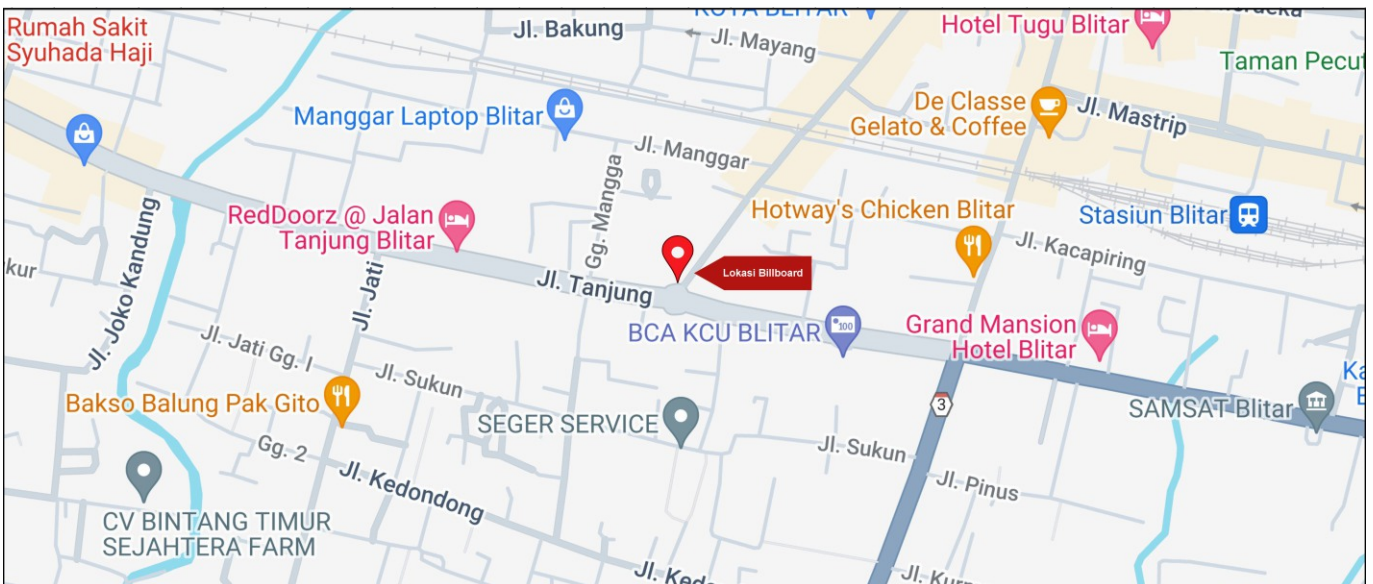

Foto Lokasi

Denah Lokasi

Description : Merupakan area padat lalu lintas, baik kendaraan pribadi maupun umum

LALU LINTAS HARIAN RATA-RATA

Mobil Pribadi	Sepeda Motor	Angkutan Umum	Lain-Lain (Pick Up, Truck, Dsb.)	Jumlah Total
-	-	-	-	-