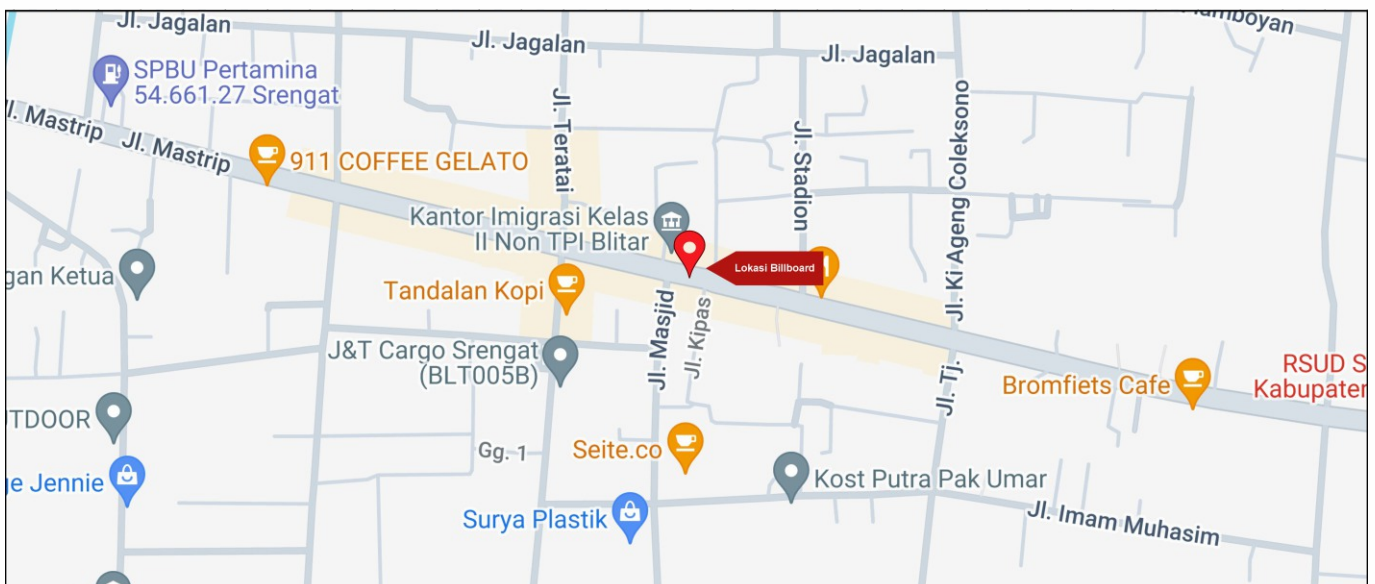

Foto Lokasi

Denah Lokasi

Description : Merupakan area padat lalu lintas, baik kendaraan pribadi maupun umum

LALU LINTAS HARIAN RATA-RATA				
Mobil Pribadi	Sepeda Motor	Angkutan Umum	Lain-Lain (Pick Up, Truck, Dsb.)	Jumlah Total
-	-	-	-	-