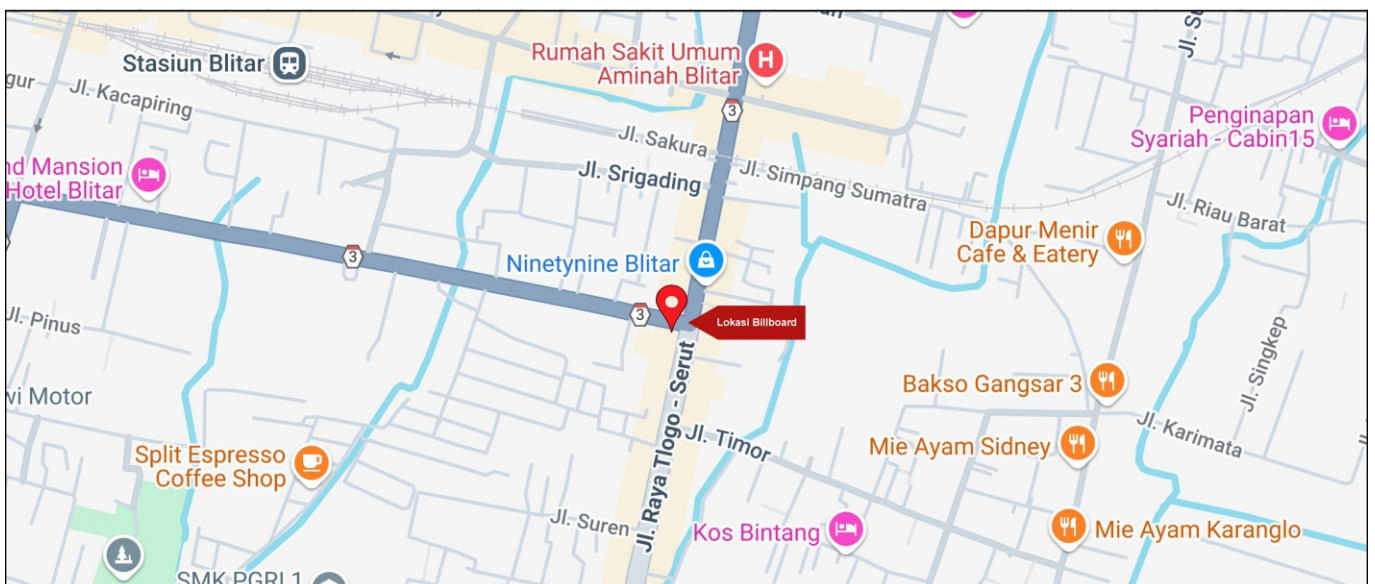

Foto Lokasi

Denah Lokasi

Description : Merupakan area padat lalu lintas, baik kendaraan pribadi maupun umum

LALU LINTAS HARIAN RATA-RATA				
Mobil Pribadi	Sepeda Motor	Angkutan Umum	Lain-Lain (Pick Up, Truck, Dsb.)	Jumlah Total
-	-	-	-	-