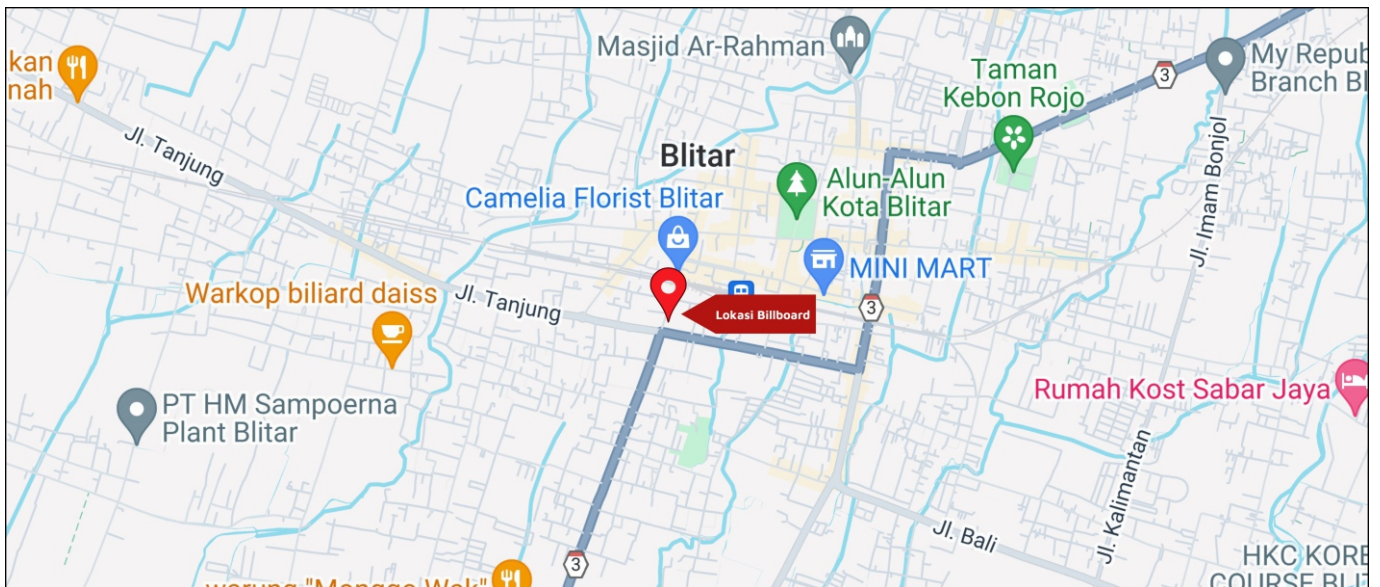

Foto Lokasi

Denah Lokasi

Description : Merupakan area padat lalu lintas, baik kendaraan pribadi maupun umum

**LALU LINTAS HARIAN RATA-RATA**

Mobil Pribadi	Sepeda Motor	Angkutan Umum	Lain-Lain (Pick Up, Truck, Dsb.)	Jumlah Total
-	-	-	-	-