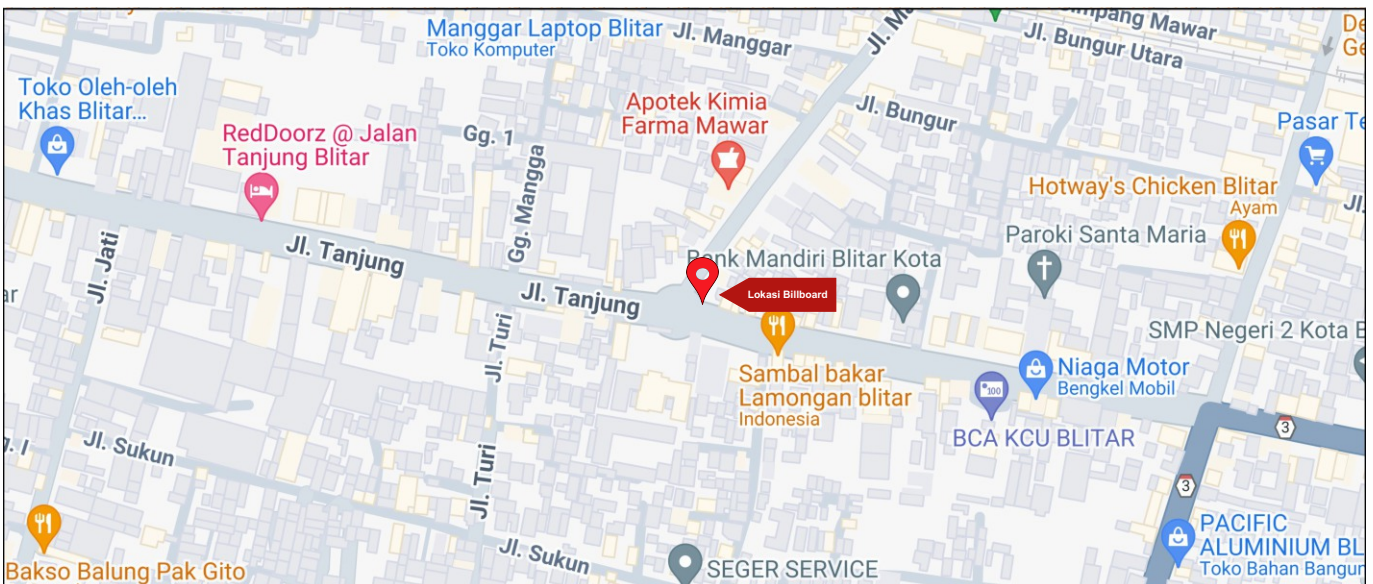

Foto Lokasi

Denah Lokasi

Description : Merupakan area padat lalu lintas, baik kendaraan pribadi maupun umum

LALU LINTAS HARIAN RATA-RATA

Mobil Pribadi	Sepeda Motor	Angkutan Umum	Lain-Lain (Pick Up, Truck, Dsb.)	Jumlah Total
-	-	-	-	-