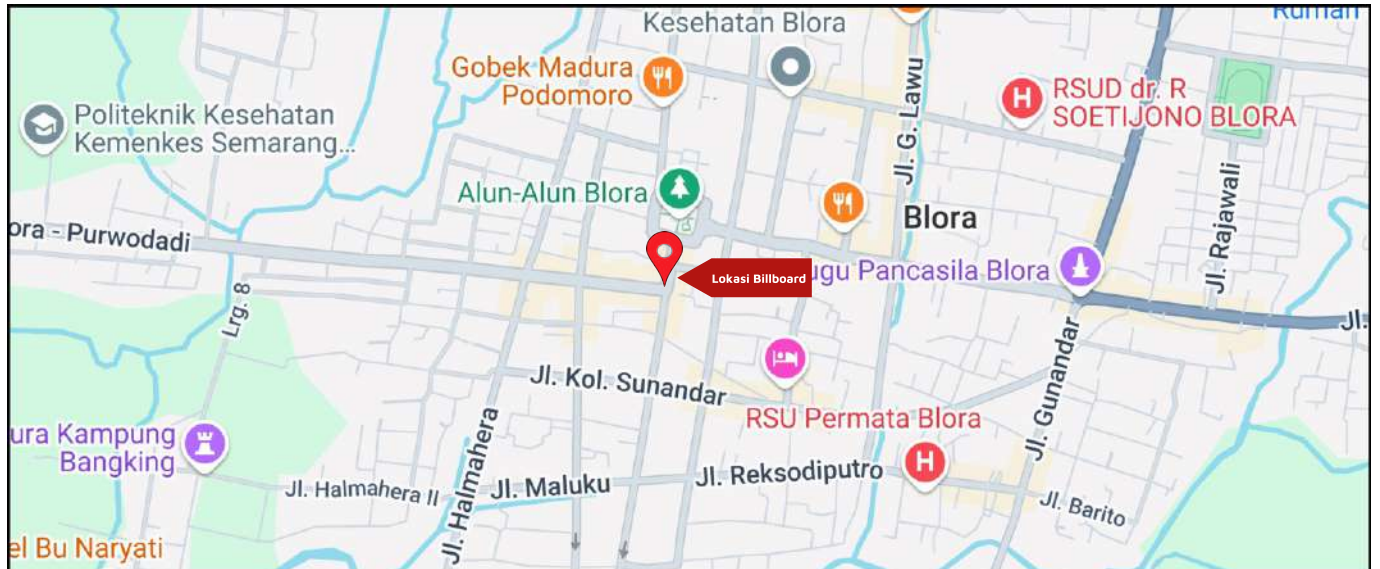

Foto Lokasi

Denah Lokasi

Description : Merupakan area padat lalu lintas, baik kendaraan pribadi maupun umum

LALU LINTAS HARIAN RATA-RATA

Mobil Pribadi	Sepeda Motor	Angkutan Umum	Lain-Lain (Pick Up, Truck, Dsb.)	Jumlah Total
-	-	-	-	-