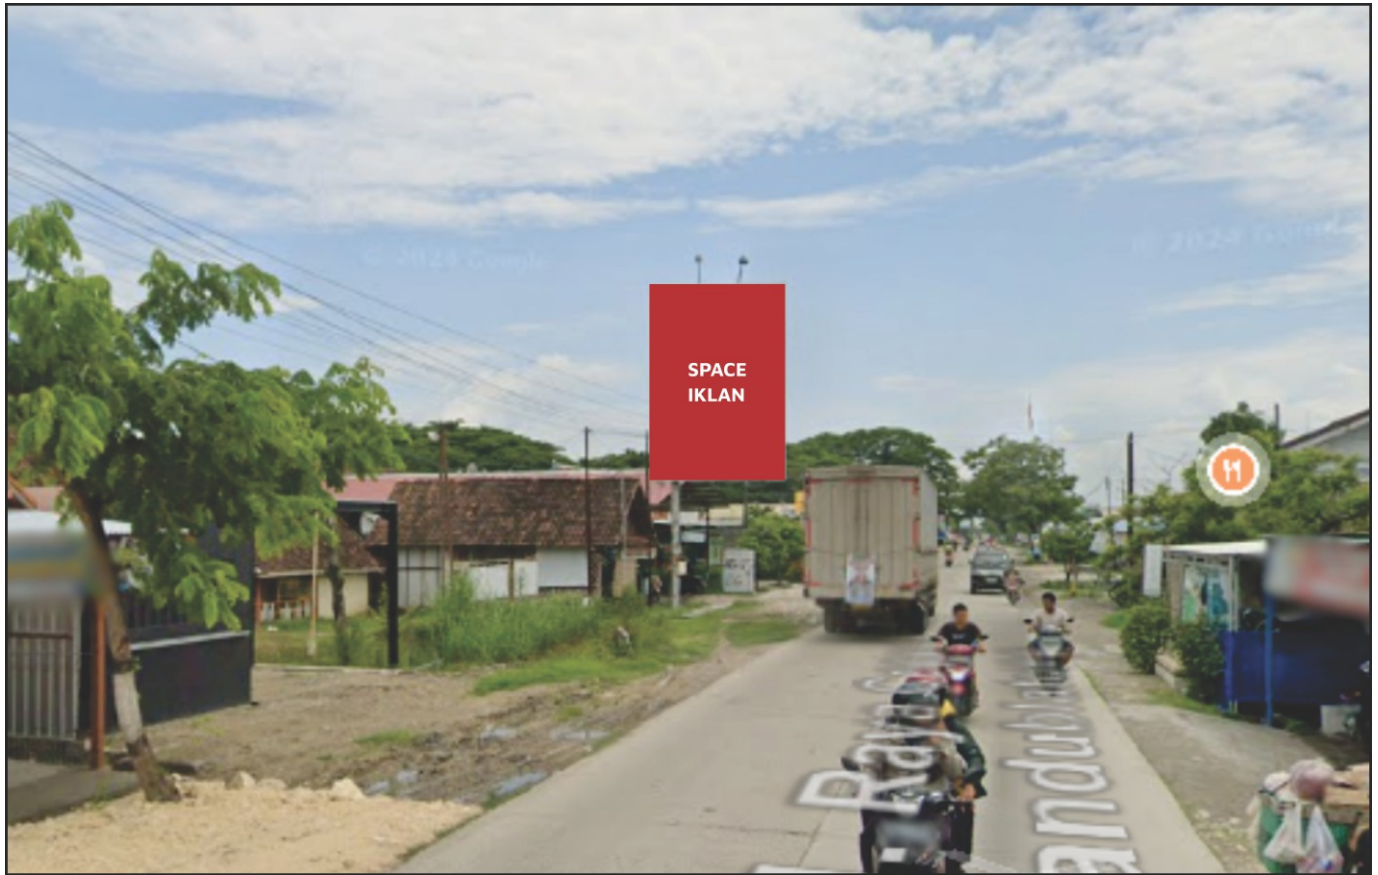

Foto Lokasi

Denah Lokasi

Description : Merupakan area padat lalu lintas, baik kendaraan pribadi maupun umum

LALU LINTAS HARIAN RATA-RATA

Mobil Pribadi	Sepeda Motor	Angkutan Umum	Lain-Lain (Pick Up, Truck, Dsb.)	Jumlah Total
-	-	-	-	-