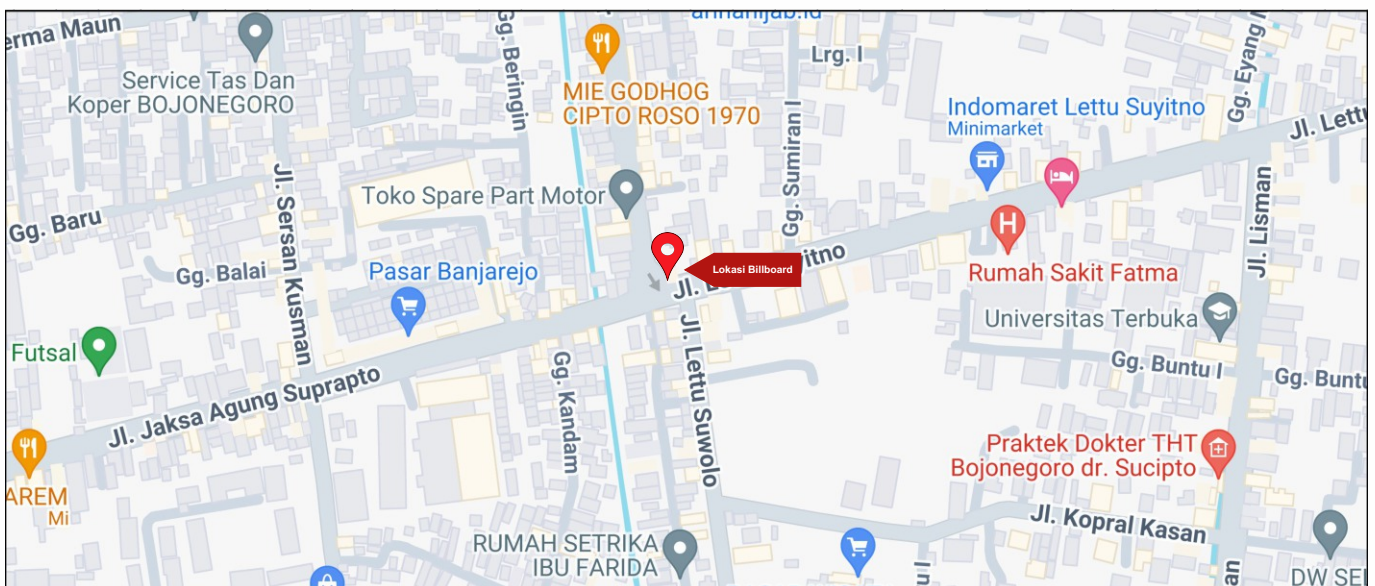

Foto Lokasi

Denah Lokasi

Description : Merupakan area padat lalu lintas, baik kendaraan pribadi maupun umum

**LALU LINTAS HARIAN RATA-RATA**

Mobil Pribadi	Sepeda Motor	Angkutan Umum	Lain-Lain (Pick Up, Truck, Dsb.)	Jumlah Total
-	-	-	-	-