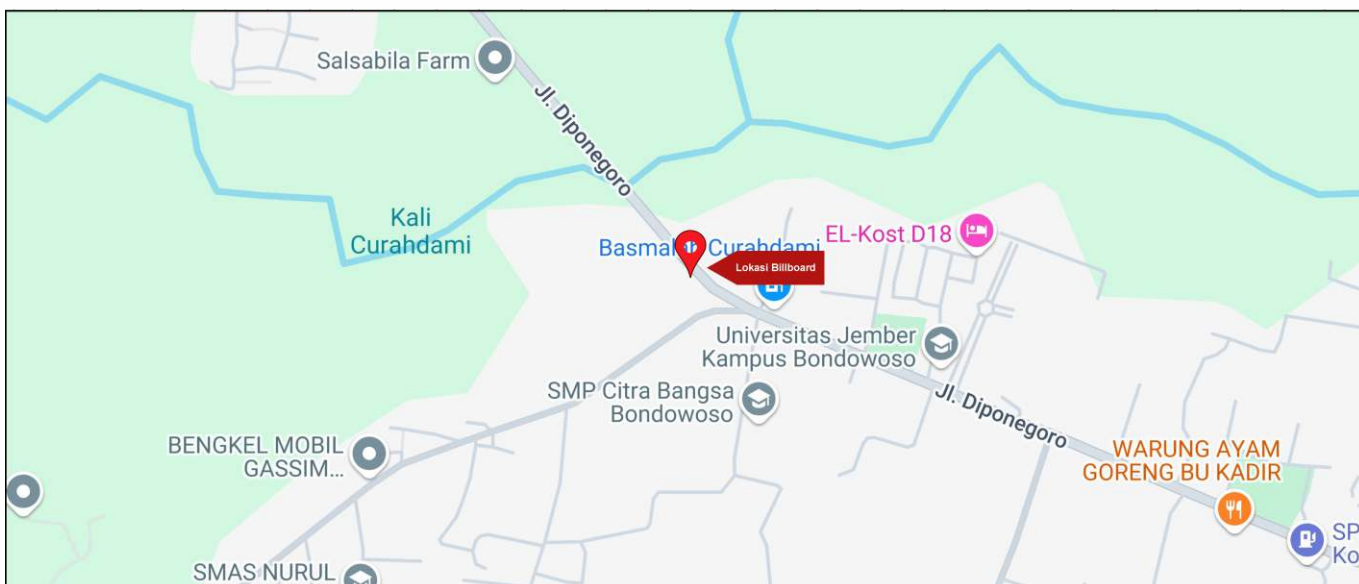

Foto Lokasi

Denah Lokasi

Description : Merupakan area padat lalu lintas, baik kendaraan pribadi maupun umum

LALU LINTAS HARIAN RATA-RATA

Mobil Pribadi	Sepeda Motor	Angkutan Umum	Lain-Lain (Pick Up, Truck, Dsb.)	Jumlah Total
-	-	-	-	-