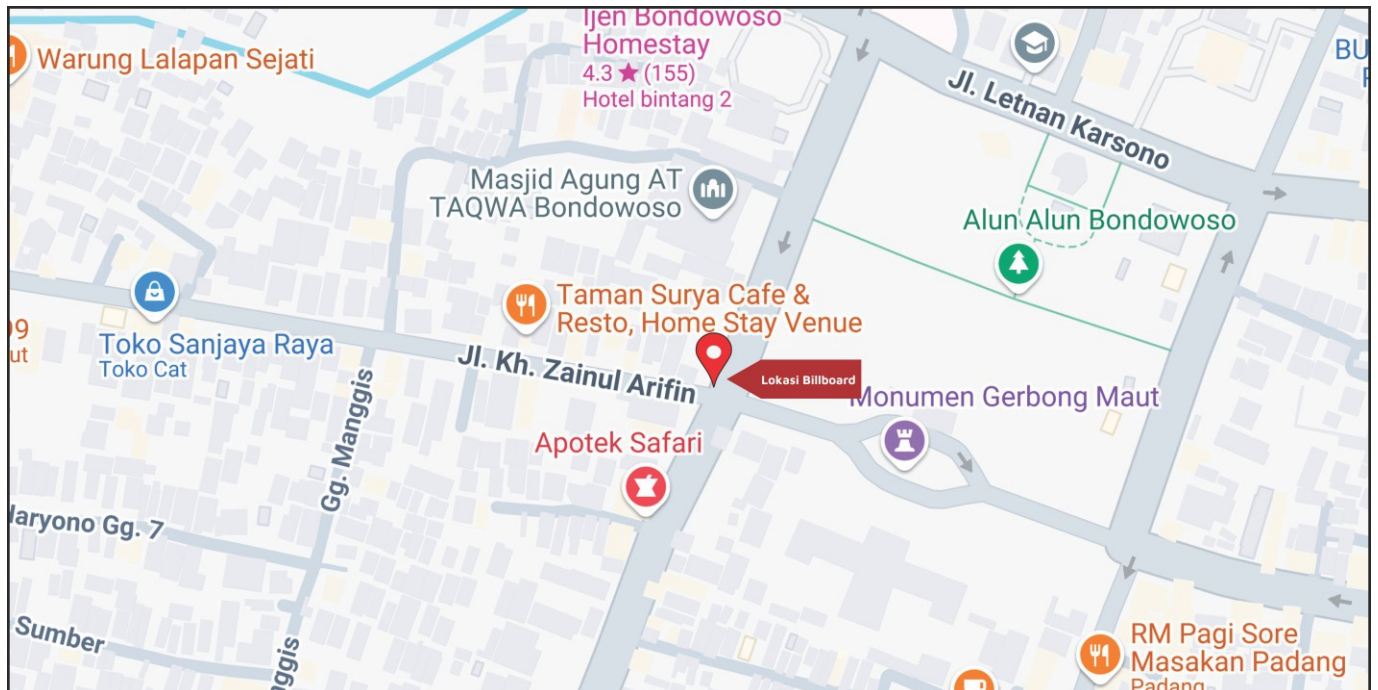

Foto Lokasi

Denah Lokasi

Description : Merupakan area padat lalu lintas, baik kendaraan pribadi maupun umum

LALU LINTAS HARIAN RATA-RATA

Mobil Pribadi	Sepeda Motor	Angkutan Umum	Lain-Lain (Pick Up, Truck, Dsb.)	Jumlah Total
-	-	-	-	-