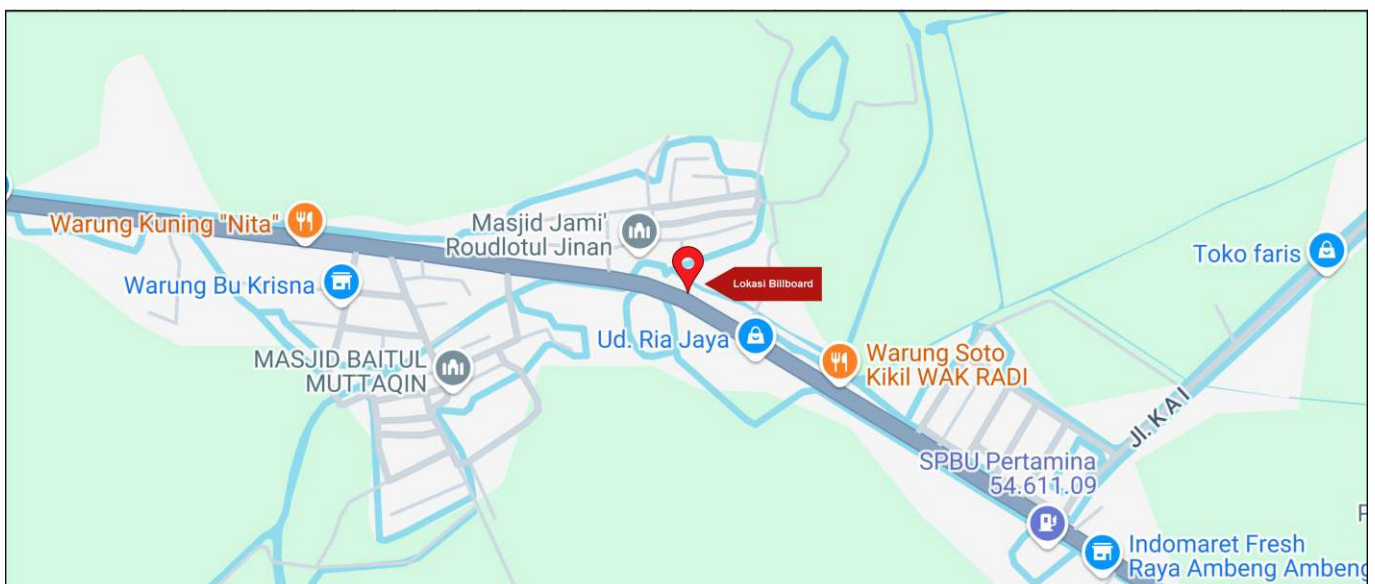

Foto Lokasi

Denah Lokasi

Description : Merupakan area padat lalu lintas, baik kendaraan pribadi maupun umum

LALU LINTAS HARIAN RATA-RATA

Mobil Pribadi	Sepeda Motor	Angkutan Umum	Lain-Lain (Pick Up, Truck, Dsb.)	Jumlah Total
-	-	-	-	-