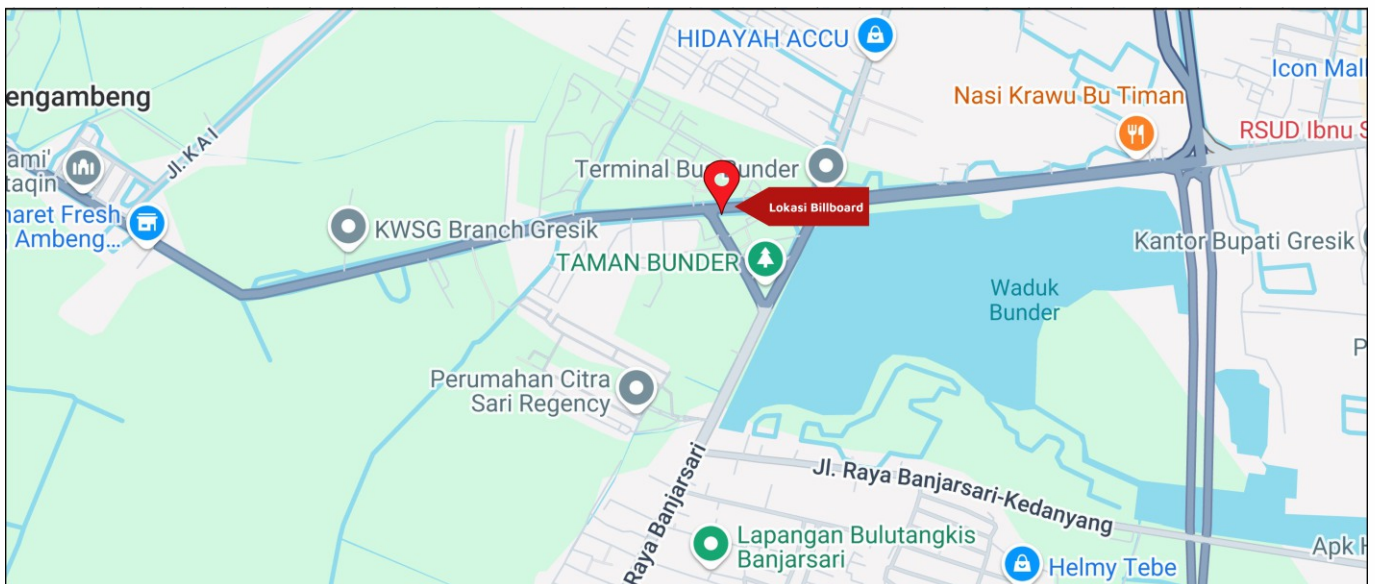

Foto Lokasi

Denah Lokasi

Description : Merupakan area padat lalu lintas, baik kendaraan pribadi maupun umum

LALU LINTAS HARIAN RATA-RATA

Mobil Pribadi	Sepeda Motor	Angkutan Umum	Lain-Lain (Pick Up, Truck, Dsb.)	Jumlah Total
-	-	-	-	-