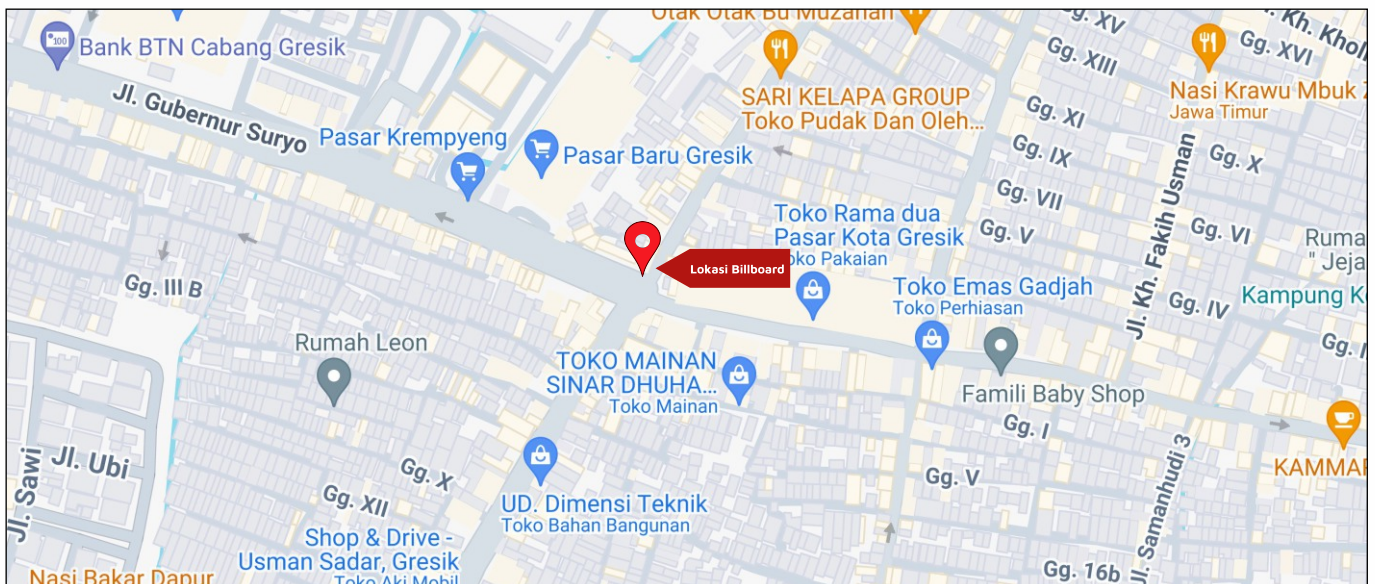

Foto Lokasi

Denah Lokasi

Description : Merupakan area padat lalu lintas, baik kendaraan pribadi maupun umum

LALU LINTAS HARIAN RATA-RATA

Mobil Pribadi	Sepeda Motor	Angkutan Umum	Lain-Lain (Pick Up, Truck, Dsb.)	Jumlah Total
-	-	-	-	-