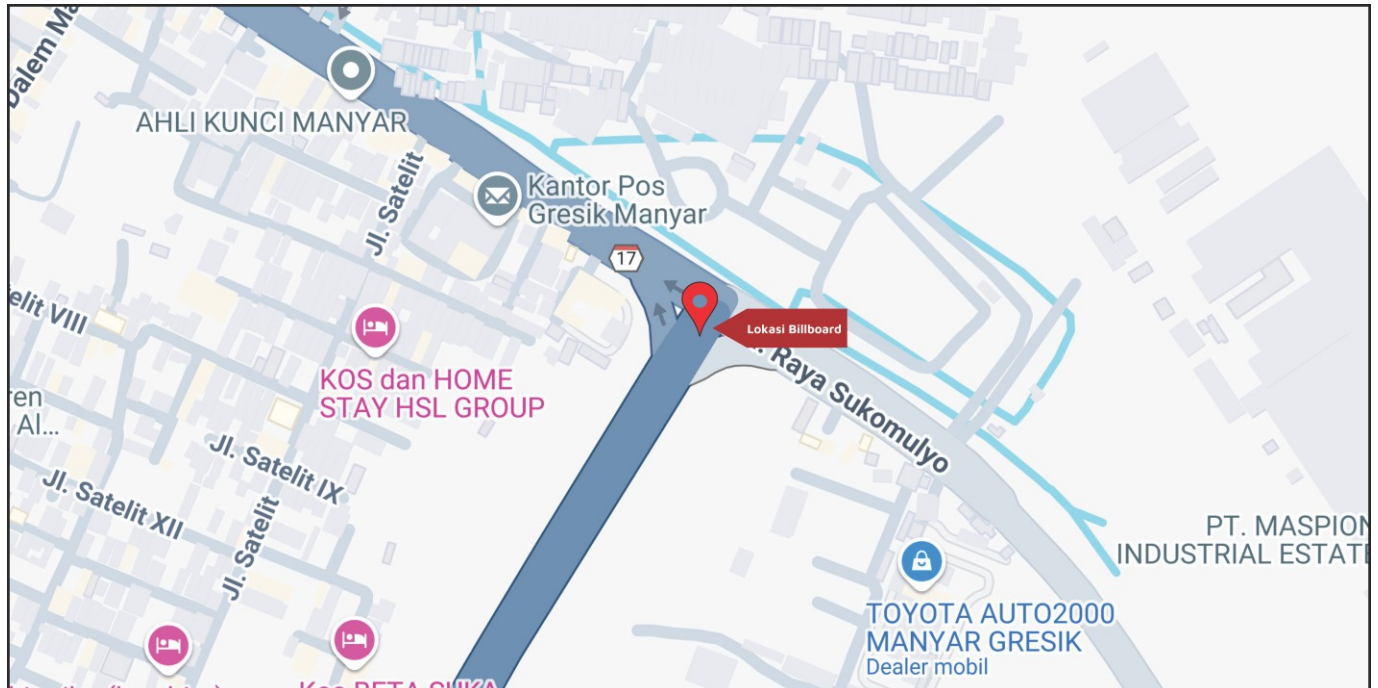

Foto Lokasi

Denah Lokasi

Description : Merupakan area padat lalu lintas, baik kendaraan pribadi maupun umum

LALU LINTAS HARIAN RATA-RATA

Mobil Pribadi	Sepeda Motor	Angkutan Umum	Lain-Lain (Pick Up, Truck, Dsb.)	Jumlah Total
-	-	-	-	-