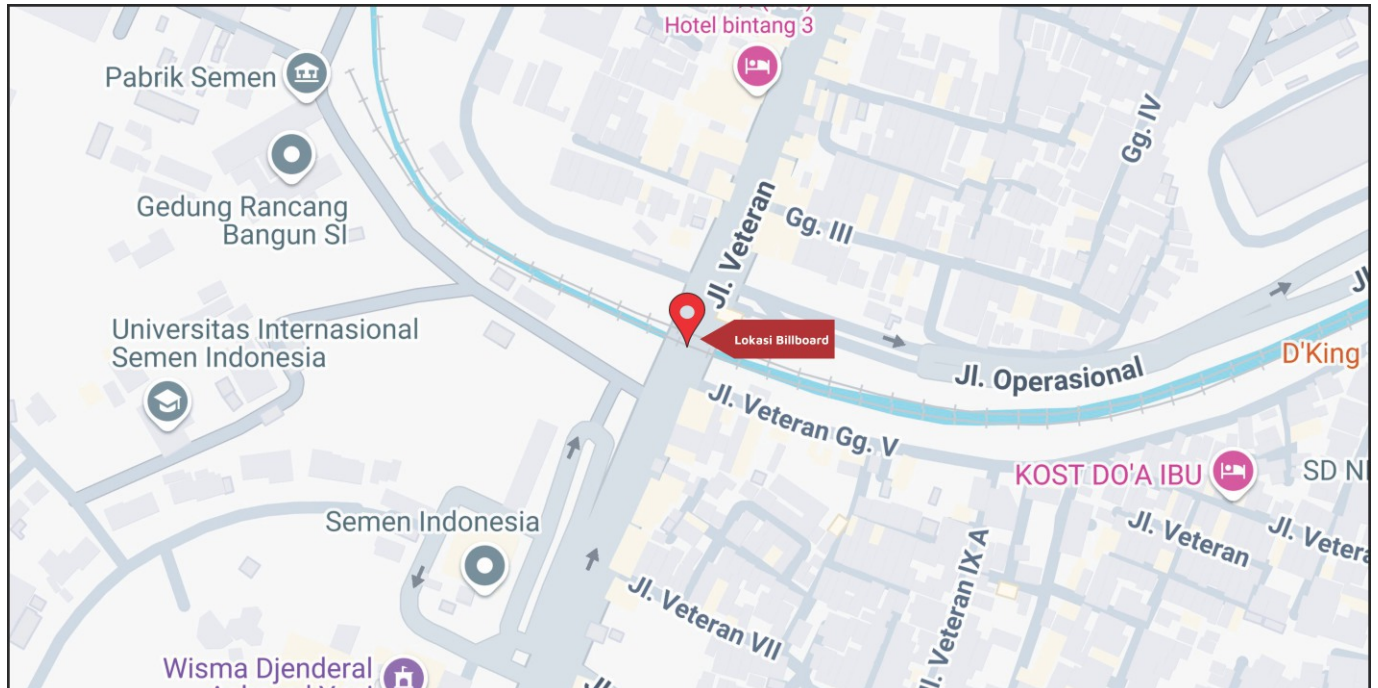

Foto Lokasi

Denah Lokasi

Description : Merupakan area padat lalu lintas, baik kendaraan pribadi maupun umum

LALU LINTAS HARIAN RATA-RATA

Mobil Pribadi	Sepeda Motor	Angkutan Umum	Lain-Lain (Pick Up, Truck, Dsb.)	Jumlah Total
-	-	-	-	-